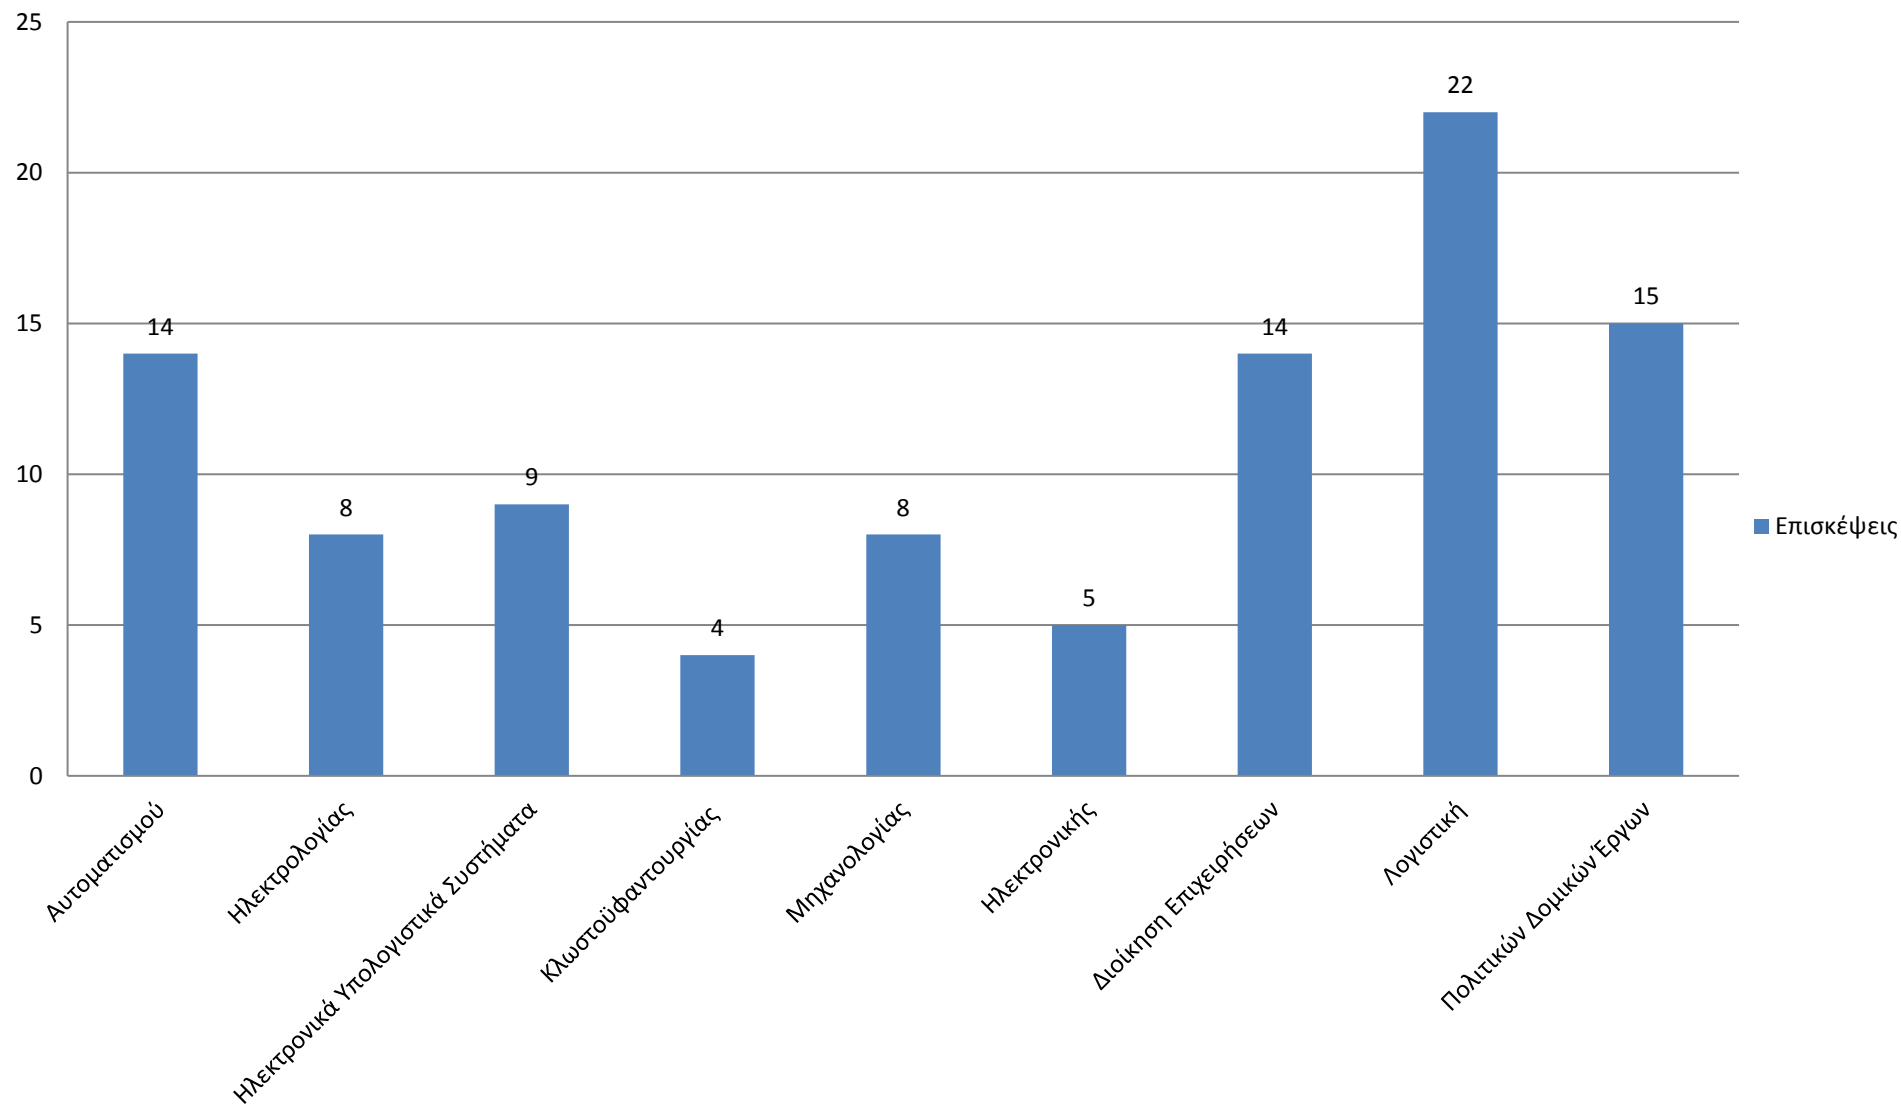

## Κατανομή των αιτήσεων των αποφοίτων - σπουδαστών με βάση το τμήμα τους από 1-1-2016 έως 31-12-2016

**Κατανομή των αιτήσεων των σπουδαστών - αποφοίτων με βάση φύλο από  
1-1-2016 έως 31-12-2016**

### Επισκέψεις αποφοίτων - σπουδαστών στην Συμβουλευτική Υπηρεσία του Γ.Δ. από 1-1-2016 έως 31-12-2016

**Επισκέψεις αποφοίτων - σπουδαστών στην Συμβουλευτική Υπηρεσία του  
Γ.Δ. από 1-1-2016 έως 31-12-2016**

## Επισκέψεις αποφοίτων - σπουδαστών στον τομέα εκπ. πληροφόρησης του Γ.Δ. από 1-1-2016 έως 31-12-2016

**Κατανομή των επισκέψεων αποφοίτων - σπουδαστών στον τομέα εκπ.  
πληροφόρησης του Γ.Δ. . με βάση το φύλο από 1-1-2016 έως 31-12-2016**

### ΕΡΓΑΣΙΑ ΣΤΟ ΕΞΩΤΕΡΙΚΟ ΑΠΟ 1/1/2016 - 31/12/2016

ΘΕΣΕΙΣ ΑΠΑΣΧΟΛΗΣΗΣ ΣΕ ΕΛΛΑΔΑ ΚΑΙ ΕΞΩΤΕΡΙΚΟ ΑΠΟ 1/1/2016 - 31/12/2016