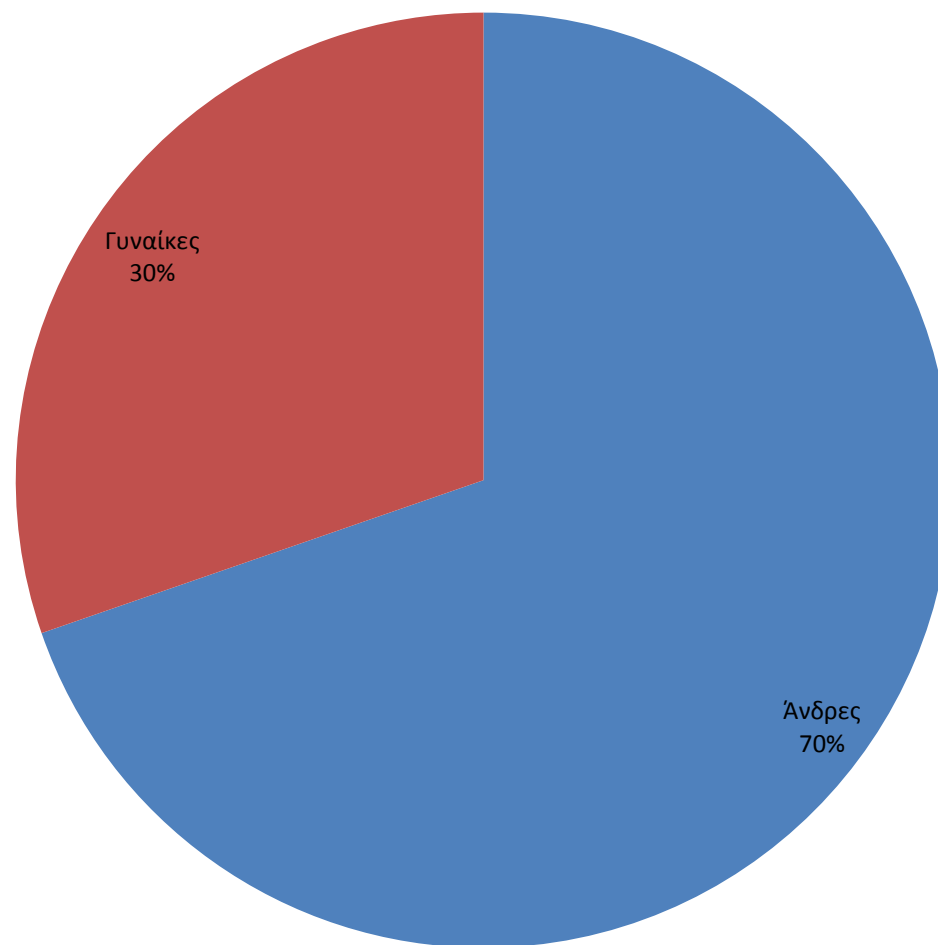

## Κατανομή των αιτήσεων των αποφοίτων - σπουδαστών με βάση το τμήμα τους από 1-1-2016 έως 31-12-2016

**Κατανομή των αιτήσεων των σπουδαστών - αποφοίτων με βάση φύλο από  
1-1-2016 έως 31-12-2016**

### Επισκέψεις αποφοίτων - σπουδαστών στην Συμβουλευτική Υπηρεσία του Γ.Δ. από 1-1-2016 έως 31-12-2016

**Επισκέψεις αποφοίτων - σπουδαστών στην Συμβουλευτική Υπηρεσία του  
Γ.Δ. από 1-1-2016 έως 31-12-2016**

## Επισκέψεις αποφοίτων - σπουδαστών στον τομέα εκπ. πληροφόρησης του Γ.Δ. από 1-1-2016 έως 31-12-2016

**Κατανομή των επισκέψεων αποφοίτων - σπουδαστών στον τομέα εκπ.  
πληροφόρησης του Γ.Δ. . με βάση το φύλο από 1-1-2016 έως 31-12-2016**