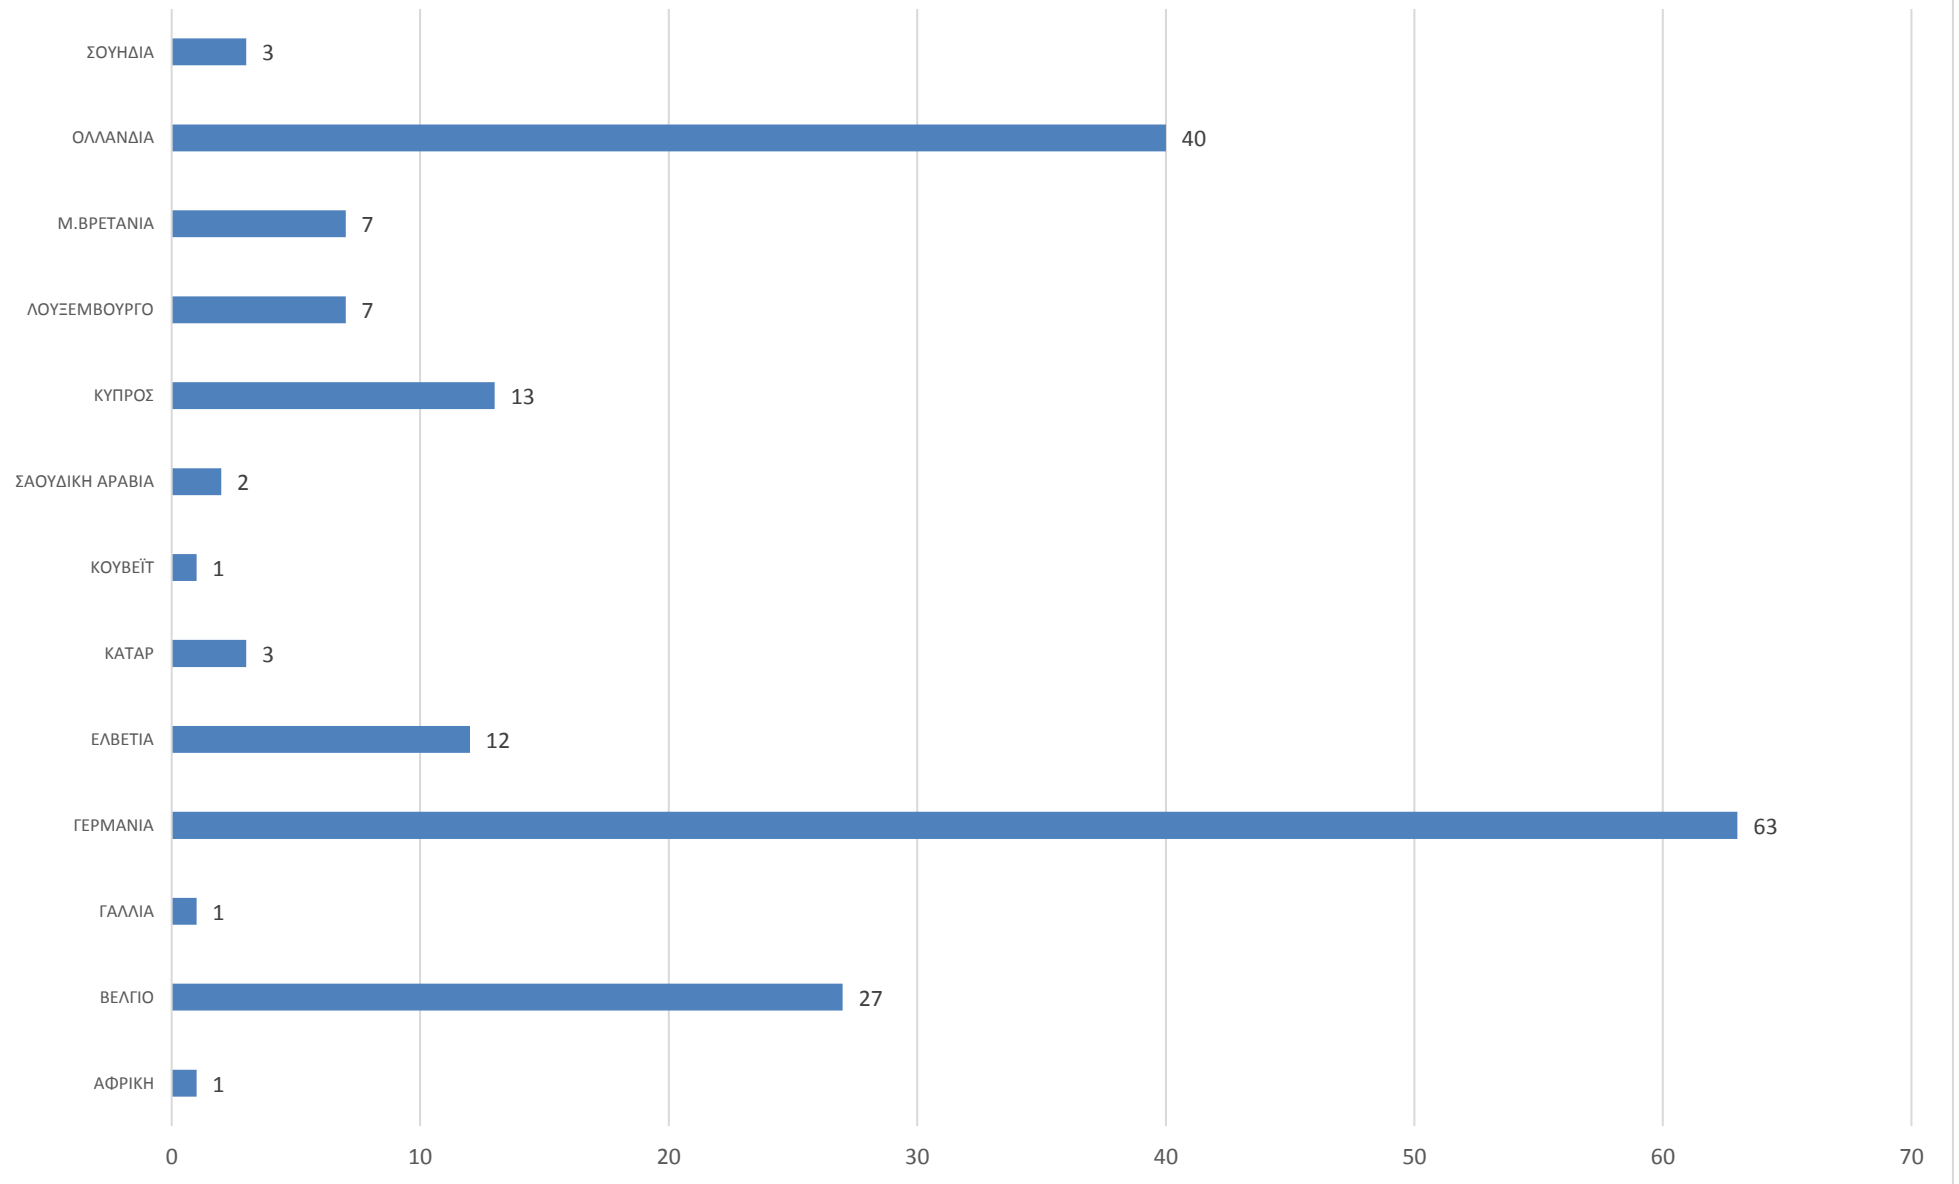

## Κατανομή των αιτήσεων των αποφοίτων - σπουδαστών με βάση το τμήμα τους από 1-1-2016 έως 31-12-2016

**Κατανομή των αιτήσεων των σπουδαστών - αποφοίτων με βάση φύλο από  
1-1-2016 έως 31-12-2016**

### Επισκέψεις αποφοίτων - σπουδαστών στην Συμβουλευτική Υπηρεσία του Γ.Δ. από 1-1-2016 έως 31-12-2016

**Επισκέψεις αποφοίτων - σπουδαστών στην Συμβουλευτική Υπηρεσία του  
Γ.Δ. από 1-1-2016 έως 31-12-2016**

## Επισκέψεις αποφοίτων - σπουδαστών στον τομέα εκπ. πληροφόρησης του Γ.Δ. από 1-1-2016 έως 31-12-2016

**Κατανομή των επισκέψεων αποφοίτων - σπουδαστών στον τομέα εκπ.  
πληροφόρησης του Γ.Δ. . με βάση το φύλο από 1-1-2016 έως 31-12-2016**

### ΕΡΓΑΣΙΑ ΣΤΟ ΕΞΩΤΕΡΙΚΟ ΑΠΟ 1/1/2016 - 31/12/2016

ΘΕΣΕΙΣ ΑΠΑΣΧΟΛΗΣΗΣ ΣΕ ΕΛΛΑΔΑ ΚΑΙ ΕΞΩΤΕΡΙΚΟ ΑΠΟ 1/1/2016 - 31/12/2016