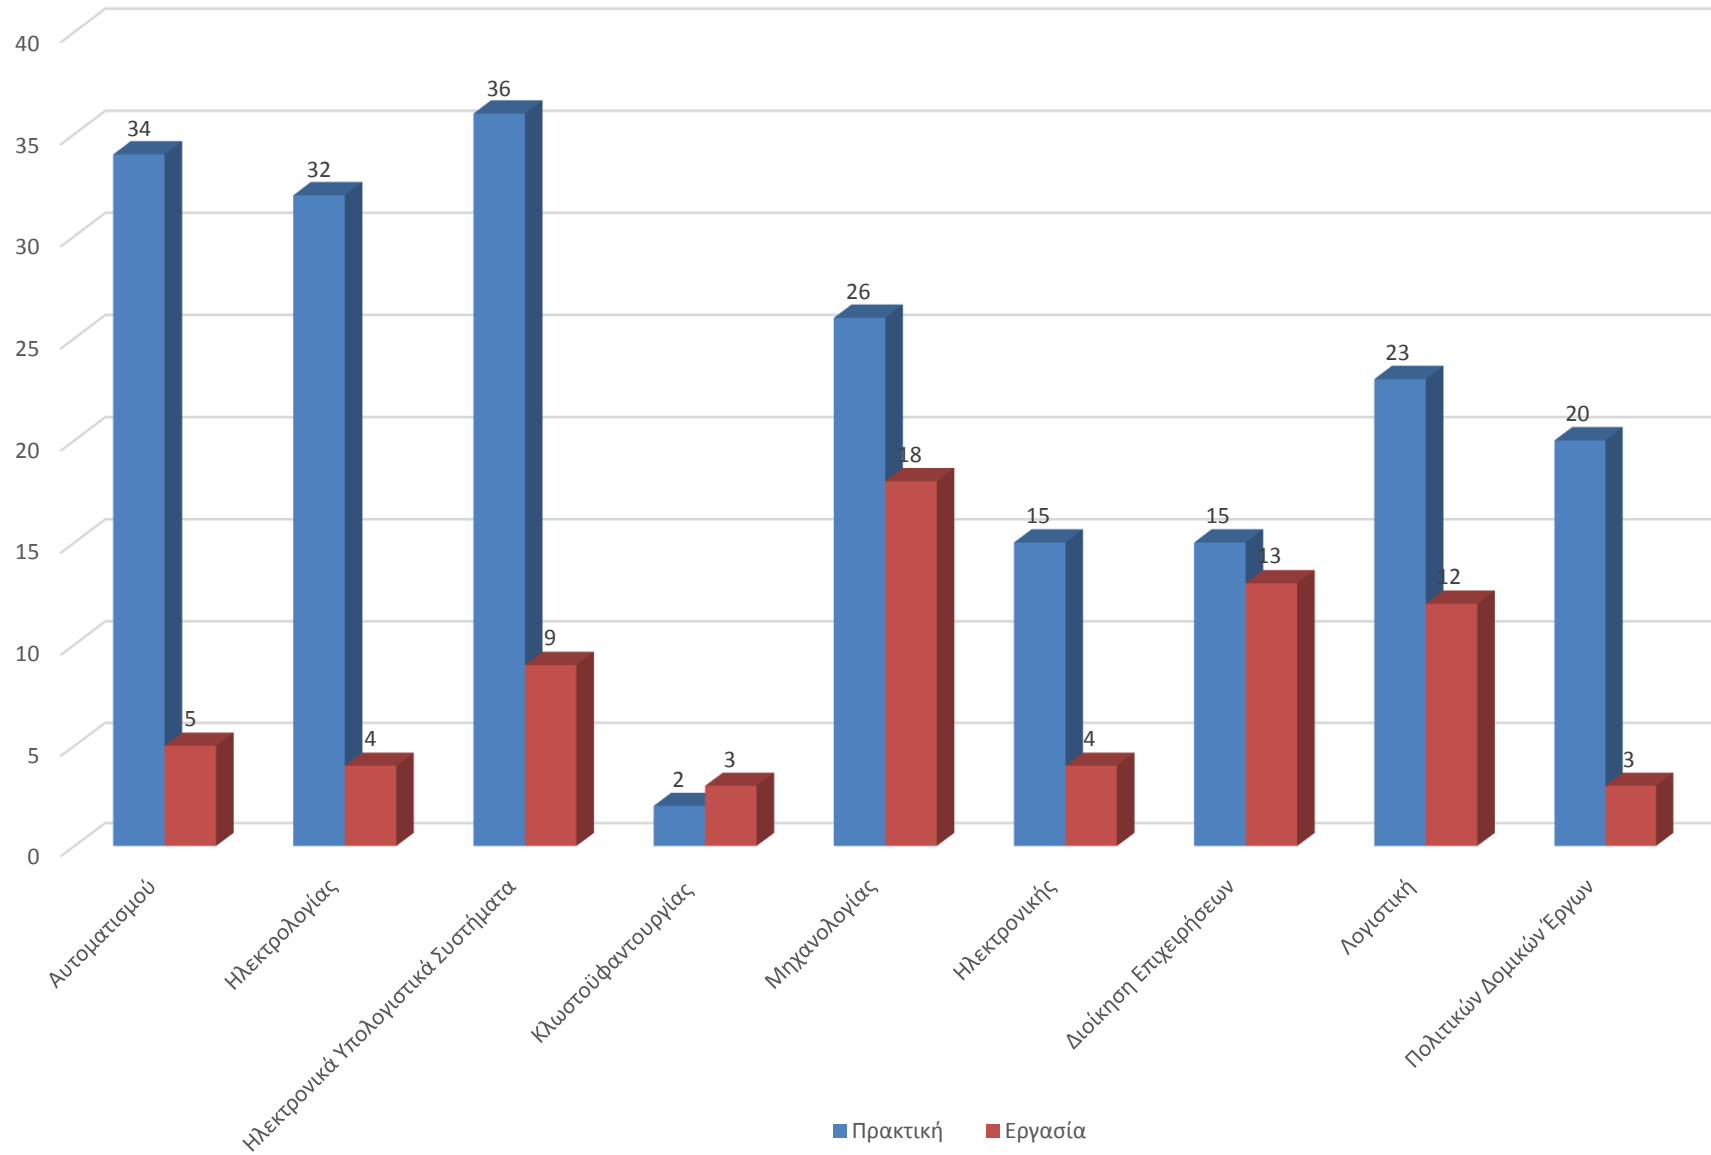

ΠΡΟΣΛΗΨΕΙΣ ΑΠΟ 1/1/2016 - 31/12/2016