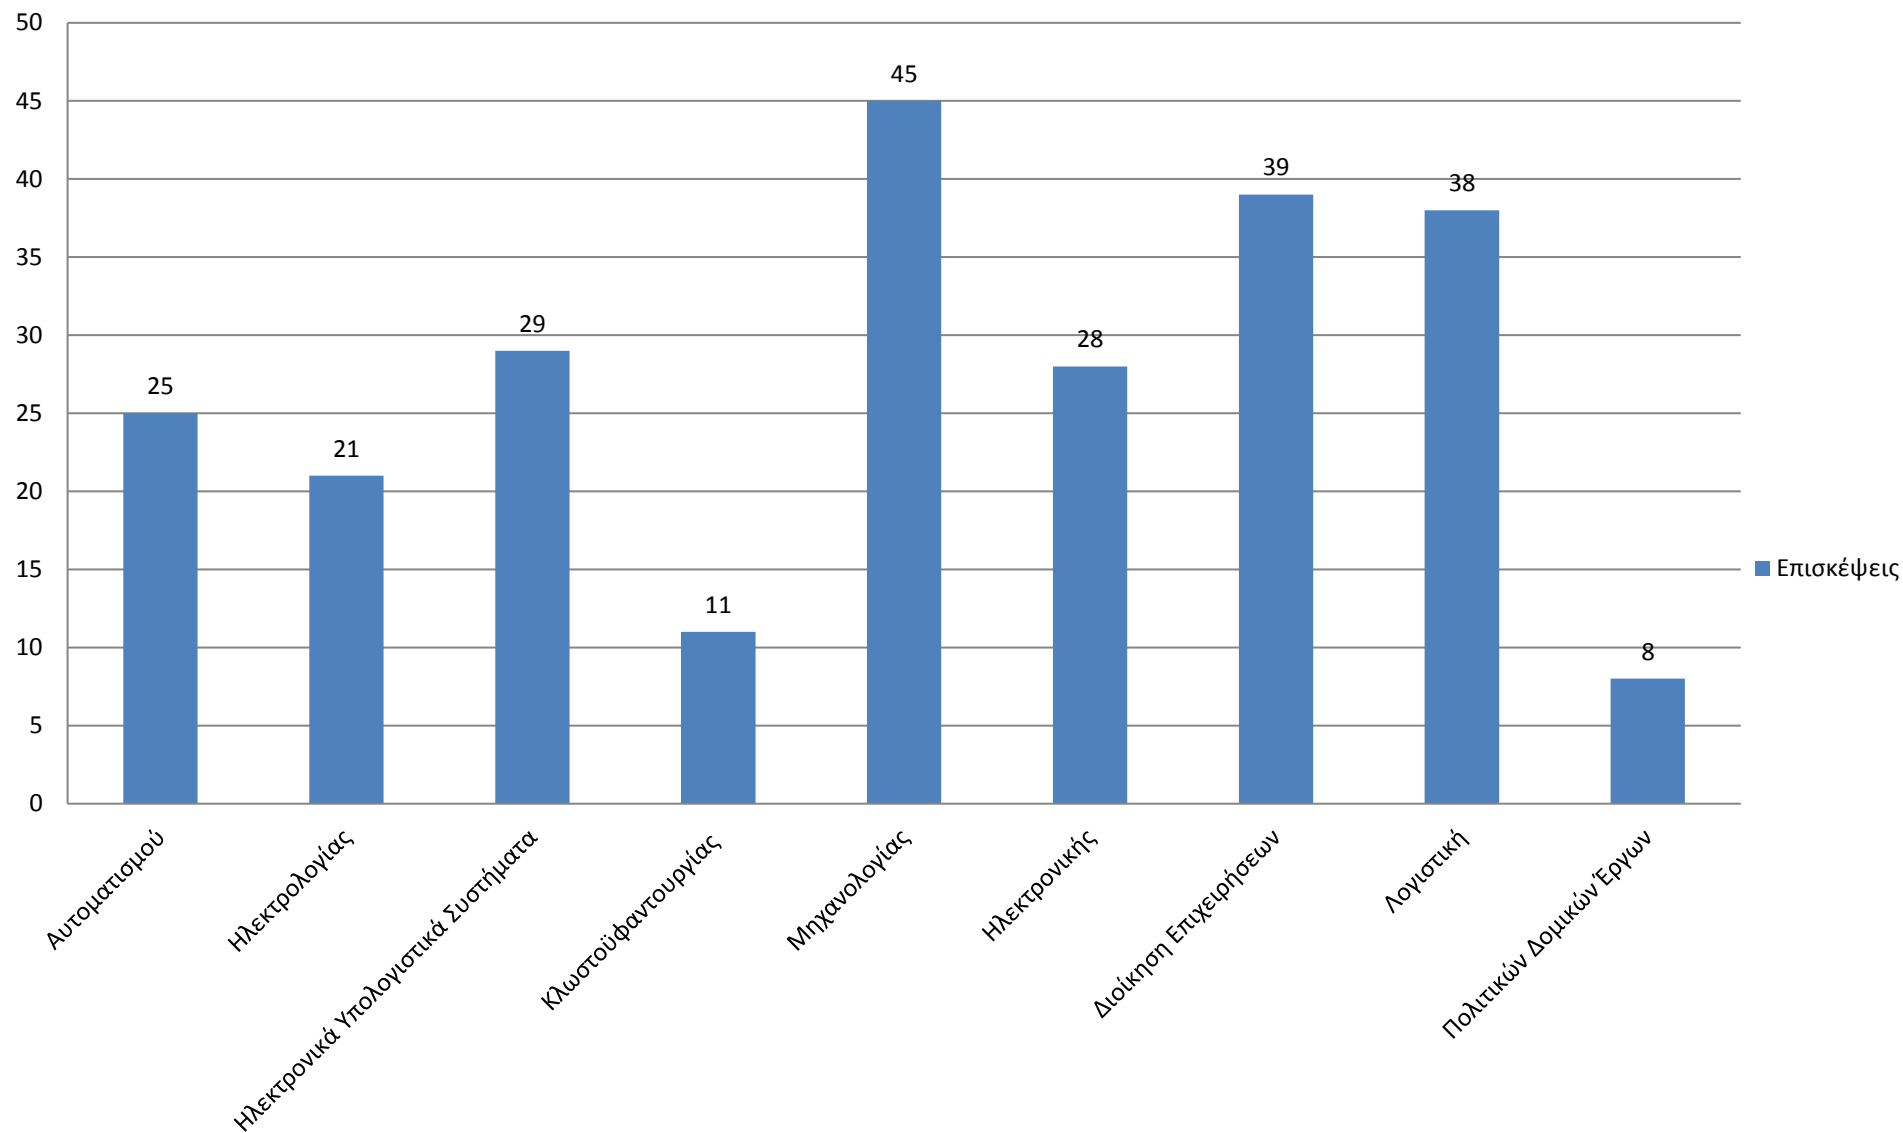

## Κατανομή αιτήσεων των επιχειρήσεων με βάση το φύλο από 1/1/2016 έως 31/12/2016

## Πρωθήσεις Σπουδαστών - Αποφοίτων προς τις Επιχειρήσεις 1/1/2016 έως 31/12/2016

## Κατανομή των αιτήσεων των αποφοίτων - σπουδαστών με βάση το τμήμα τους από 1-1-2016 έως 31-12-2016

**Κατανομή των αιτήσεων των σπουδαστών - αποφοίτων με βάση φύλο από  
1-1-2016 έως 31-12-2016**

### Επισκέψεις αποφοίτων - σπουδαστών στην Συμβουλευτική Υπηρεσία του Γ.Δ. από 1-1-2016 έως 31-12-2016

**Επισκέψεις αποφοίτων - σπουδαστών στην Συμβουλευτική Υπηρεσία του  
Γ.Δ. από 1-1-2016 έως 31-12-2016**