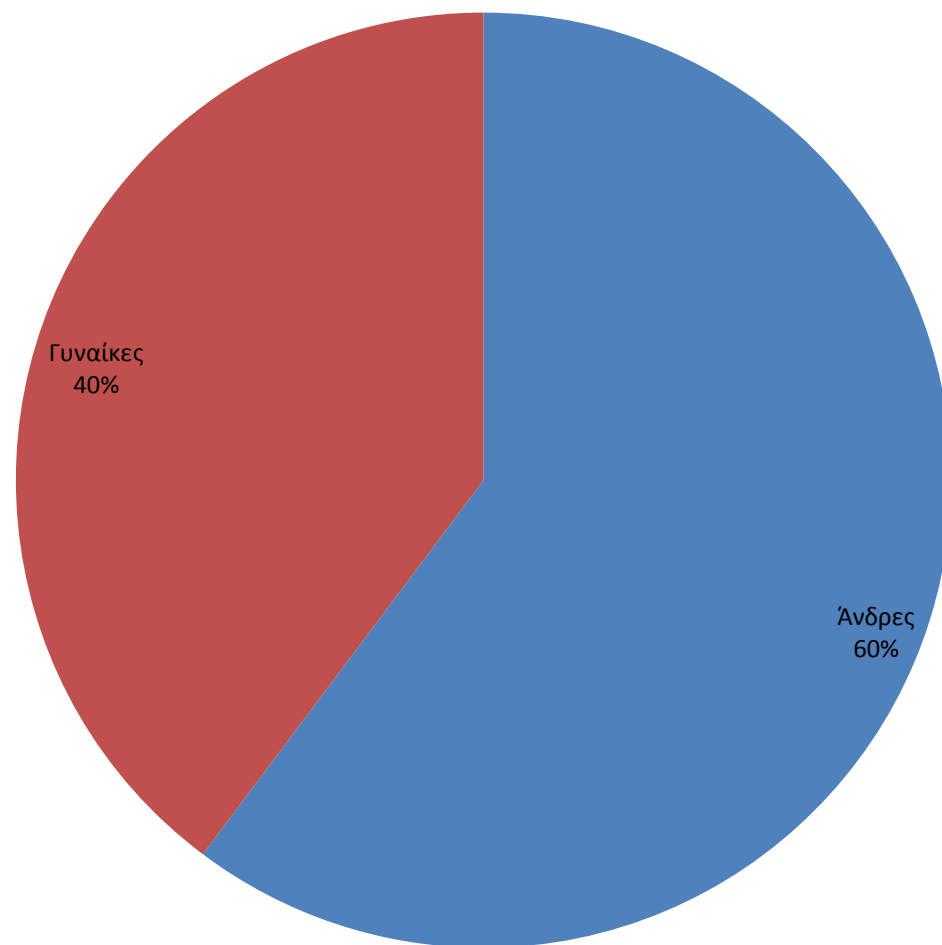

## Πρωθήσεις Σπουδαστών - Αποφοίτων προς τις Επιχειρήσεις 1/1/2016 έως 31/12/2016

## Κατανομή των αιτήσεων των αποφοίτων - σπουδαστών με βάση το τμήμα τους από 1-1-2016 έως 31-12-2016

**Κατανομή των αιτήσεων των σπουδαστών - αποφοίτων με βάση φύλο από  
1-1-2016 έως 31-12-2016**

### Επισκέψεις αποφοίτων - σπουδαστών στην Συμβουλευτική Υπηρεσία του Γ.Δ. από 1-1-2016 έως 31-12-2016

**Επισκέψεις αποφοίτων - σπουδαστών στην Συμβουλευτική Υπηρεσία του  
Γ.Δ. από 1-1-2016 έως 31-12-2016**