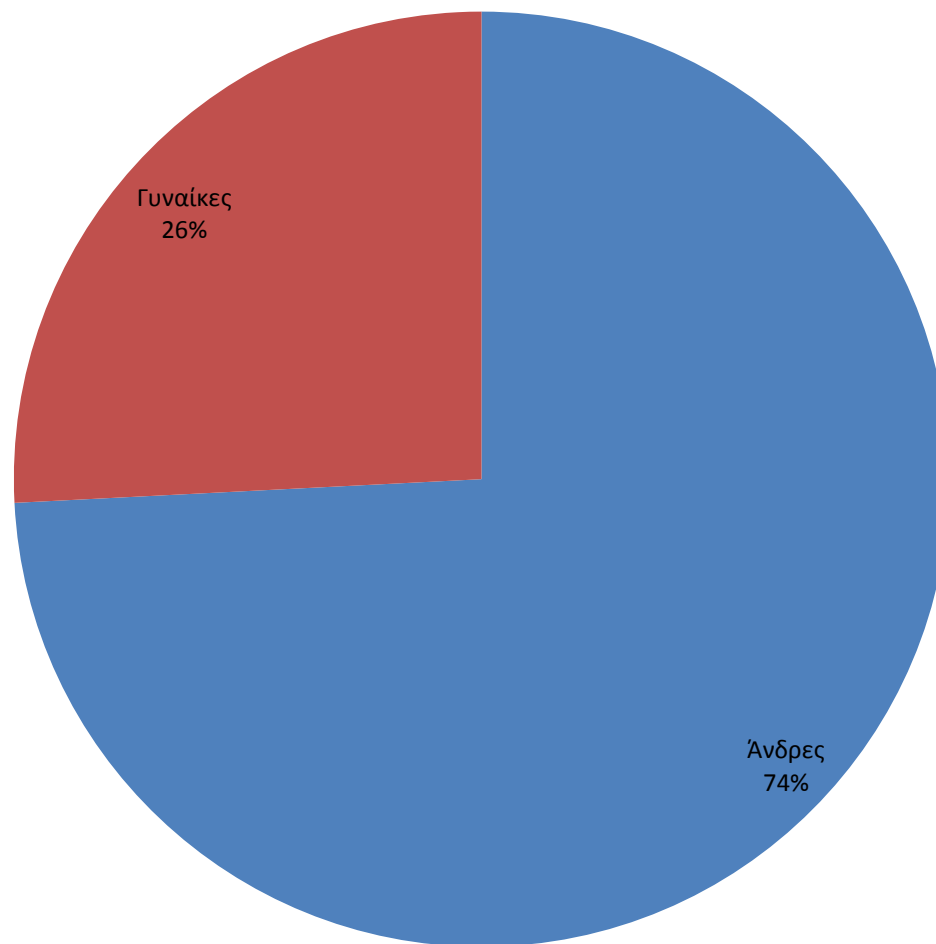

## Κατανομή των αιτήσεων των εταιριών με βάση την εργασιακή σχέση από 1/1/2016 έως 31/12/2016

## Κατανομή αιτήσεων των επιχειρήσεων με βάση το φύλο από 1/1/2016 έως 31/12/2016

## Πρωθήσεις Σπουδαστών - Αποφοίτων προς τις Επιχειρήσεις 1/1/2016 έως 31/12/2016

## Κατανομή των αιτήσεων των αποφοίτων - σπουδαστών με βάση το τμήμα τους από 1-1-2016 έως 31-12-2016

**Κατανομή των αιτήσεων των σπουδαστών - αποφοίτων με βάση φύλο από  
1-1-2016 έως 31-12-2016**