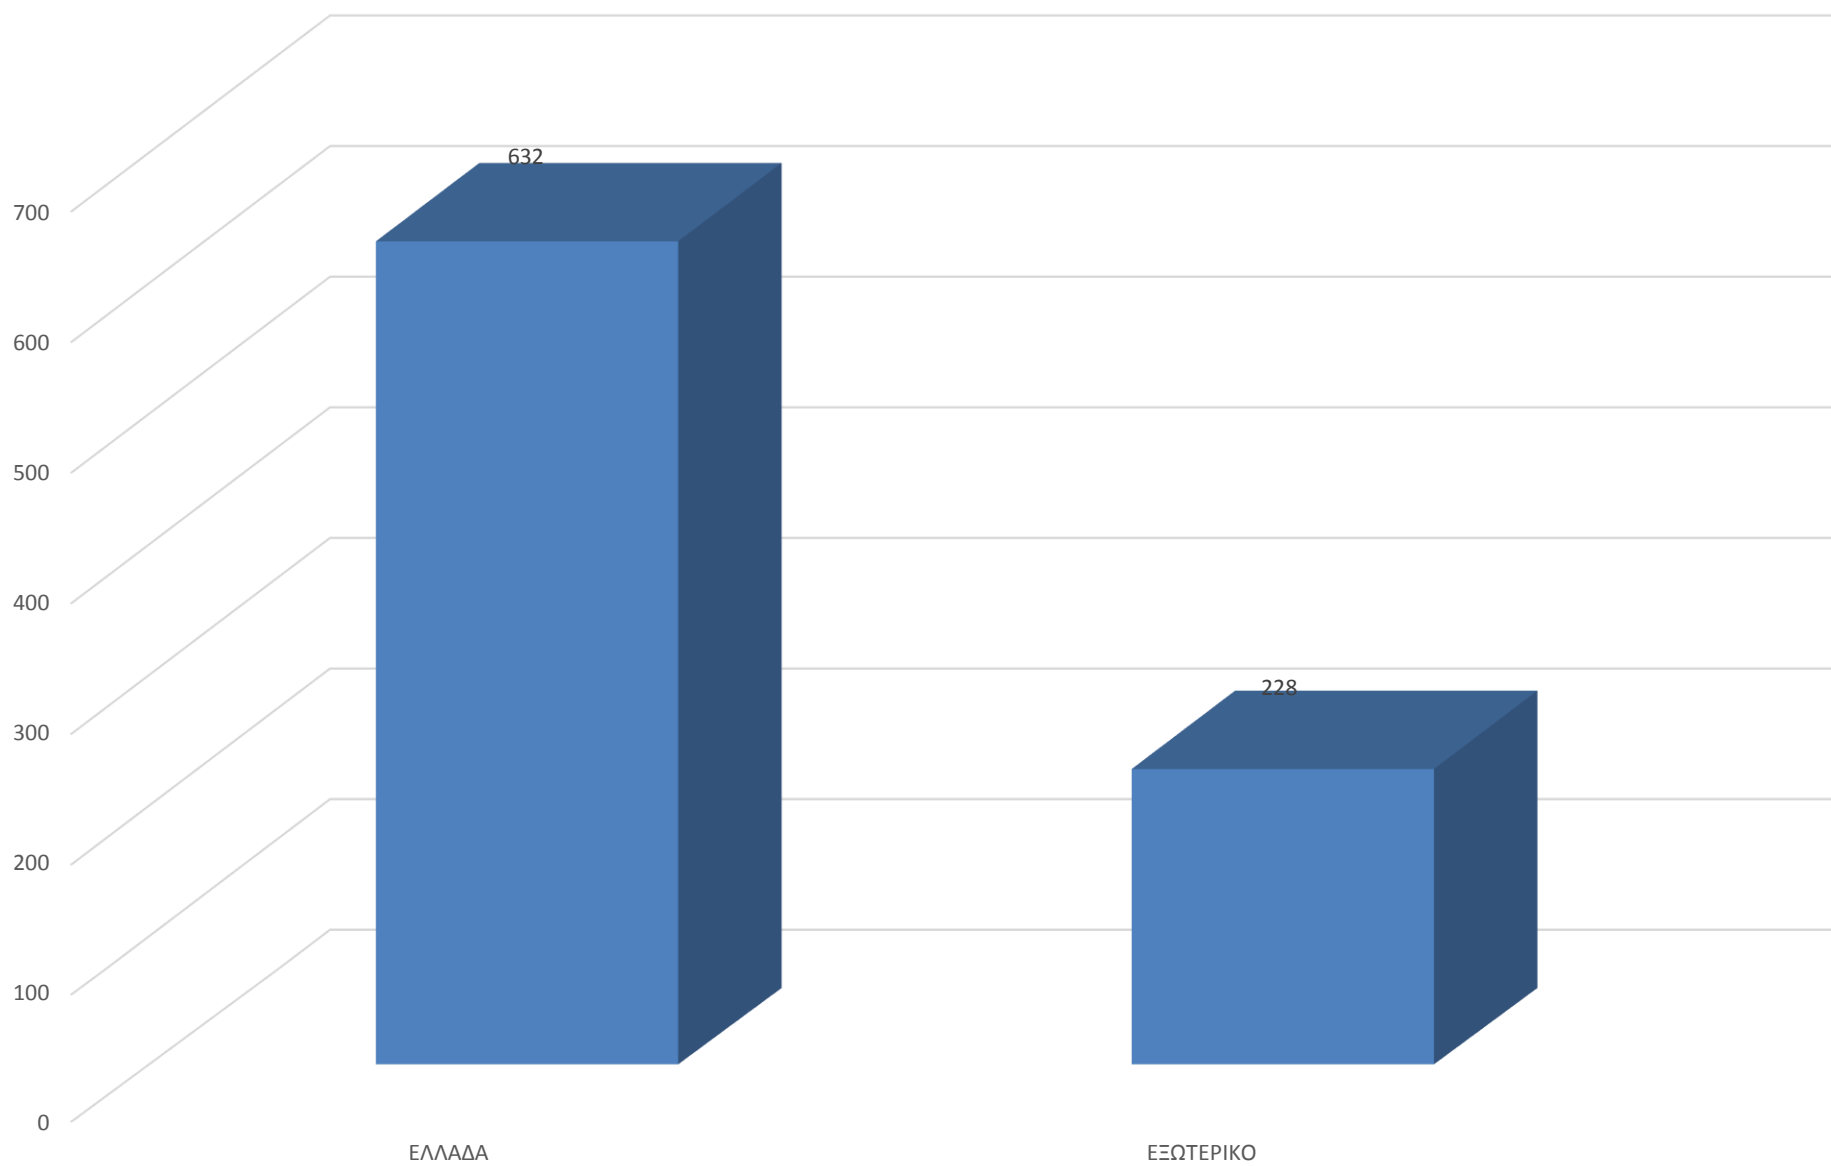

### Επισκέψεις αποφοίτων - σπουδαστών στην Συμβουλευτική Υπηρεσία του Γ.Δ. από 1-1-2016 έως 31-12-2016

**Επισκέψεις αποφοίτων - σπουδαστών στην Συμβουλευτική Υπηρεσία του  
Γ.Δ. από 1-1-2016 έως 31-12-2016**

## Επισκέψεις αποφοίτων - σπουδαστών στον τομέα εκπ. πληροφόρησης του Γ.Δ. από 1-1-2016 έως 31-12-2016

**Κατανομή των επισκέψεων αποφοίτων - σπουδαστών στον τομέα εκπ.  
πληροφόρησης του Γ.Δ. . με βάση το φύλο από 1-1-2016 έως 31-12-2016**

### ΕΡΓΑΣΙΑ ΣΤΟ ΕΞΩΤΕΡΙΚΟ ΑΠΟ 1/1/2016 - 31/12/2016

ΘΕΣΕΙΣ ΑΠΑΣΧΟΛΗΣΗΣ ΣΕ ΕΛΛΑΔΑ ΚΑΙ ΕΞΩΤΕΡΙΚΟ ΑΠΟ 1/1/2016 - 31/12/2016

### ΠΡΟΣΛΗΨΕΙΣ ΑΠΟ 1/1/2016 - 31/12/2016