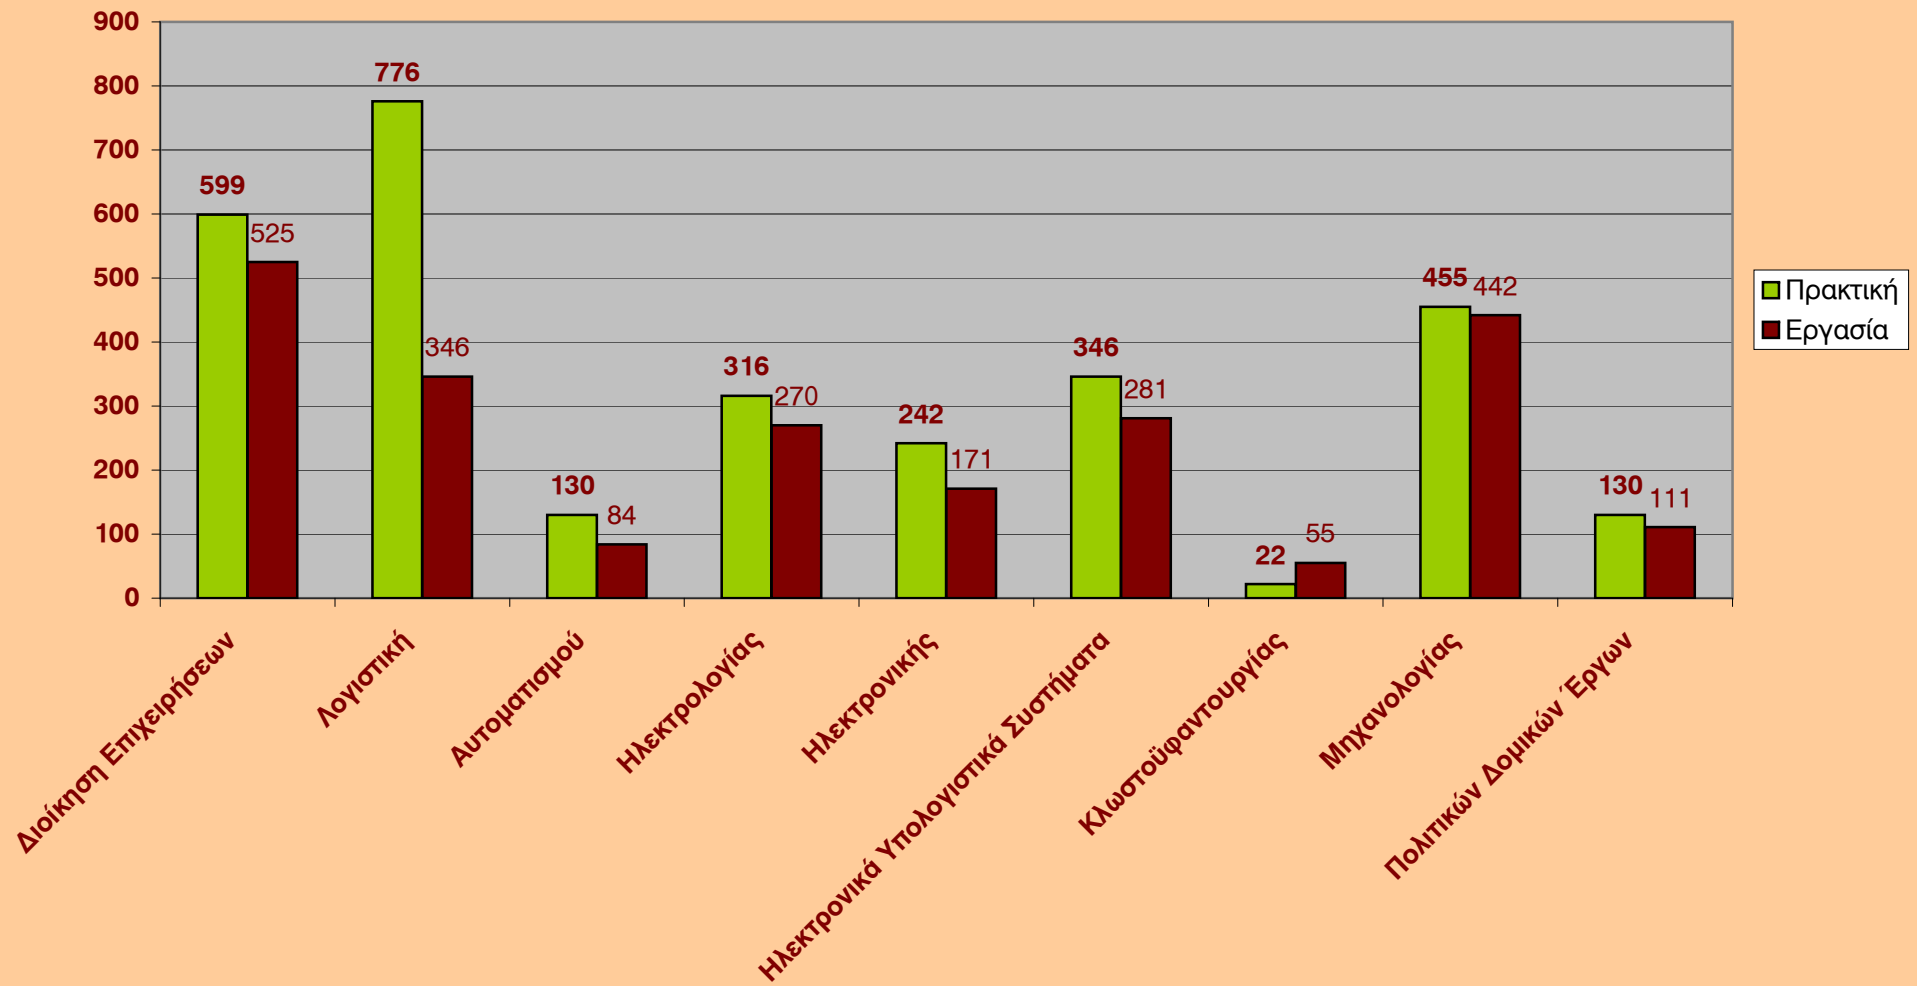

**Κατανομή των αιτήσεων των επιχειρήσεων με βάση την ειδικότητα & τη σχέση εργασίας
από 01 - 09 - 2001 έως 30- 06 - 2008**

**Κατανομή αιτήσεων των επιχειρήσεων με βάση το φύλο που ζητήθηκε
από 01 - 09 - 2001 έως 30 - 06 - 2008**

**Κατανομή αιτήσεων των εταιριών με βάση την εργασιακή σχέση
από 01 - 09 - 2001 έως 30-06-2008**

**Πρωθήσεις Σπουδαστών - Αποφοίτων προς τις Επιχειρήσεις για το διάστημα
από 01-09 - 2001 έως 30-08-2008**

**Κατανομή αιτήσεων των αποφοίτων - σπουδαστών με βάση το τμήμα τους από
01 - 09-2001 έως 30-06-2008**

**Κατανομή των αιτήσεων των αποφοίτων - σπουδαστών με βάση το φύλο τους από
01 - 01 -2001 έως 30-06-2008**

**Επισκέψεις αποφοίτων - σπουδαστών στην Συμβουλευτική Υπηρεσία του Γ.Δ.
απο 01-01-2001 έως 30-06-2008**

**Κατανομή των επισκέψεων αποφοίτων - σπουδαστών στην Συμβουλευτική Υπηρεσία του Γ.Δ.
με βάση το φύλο
από 01 - 09-2001 έως 30-06-2008**