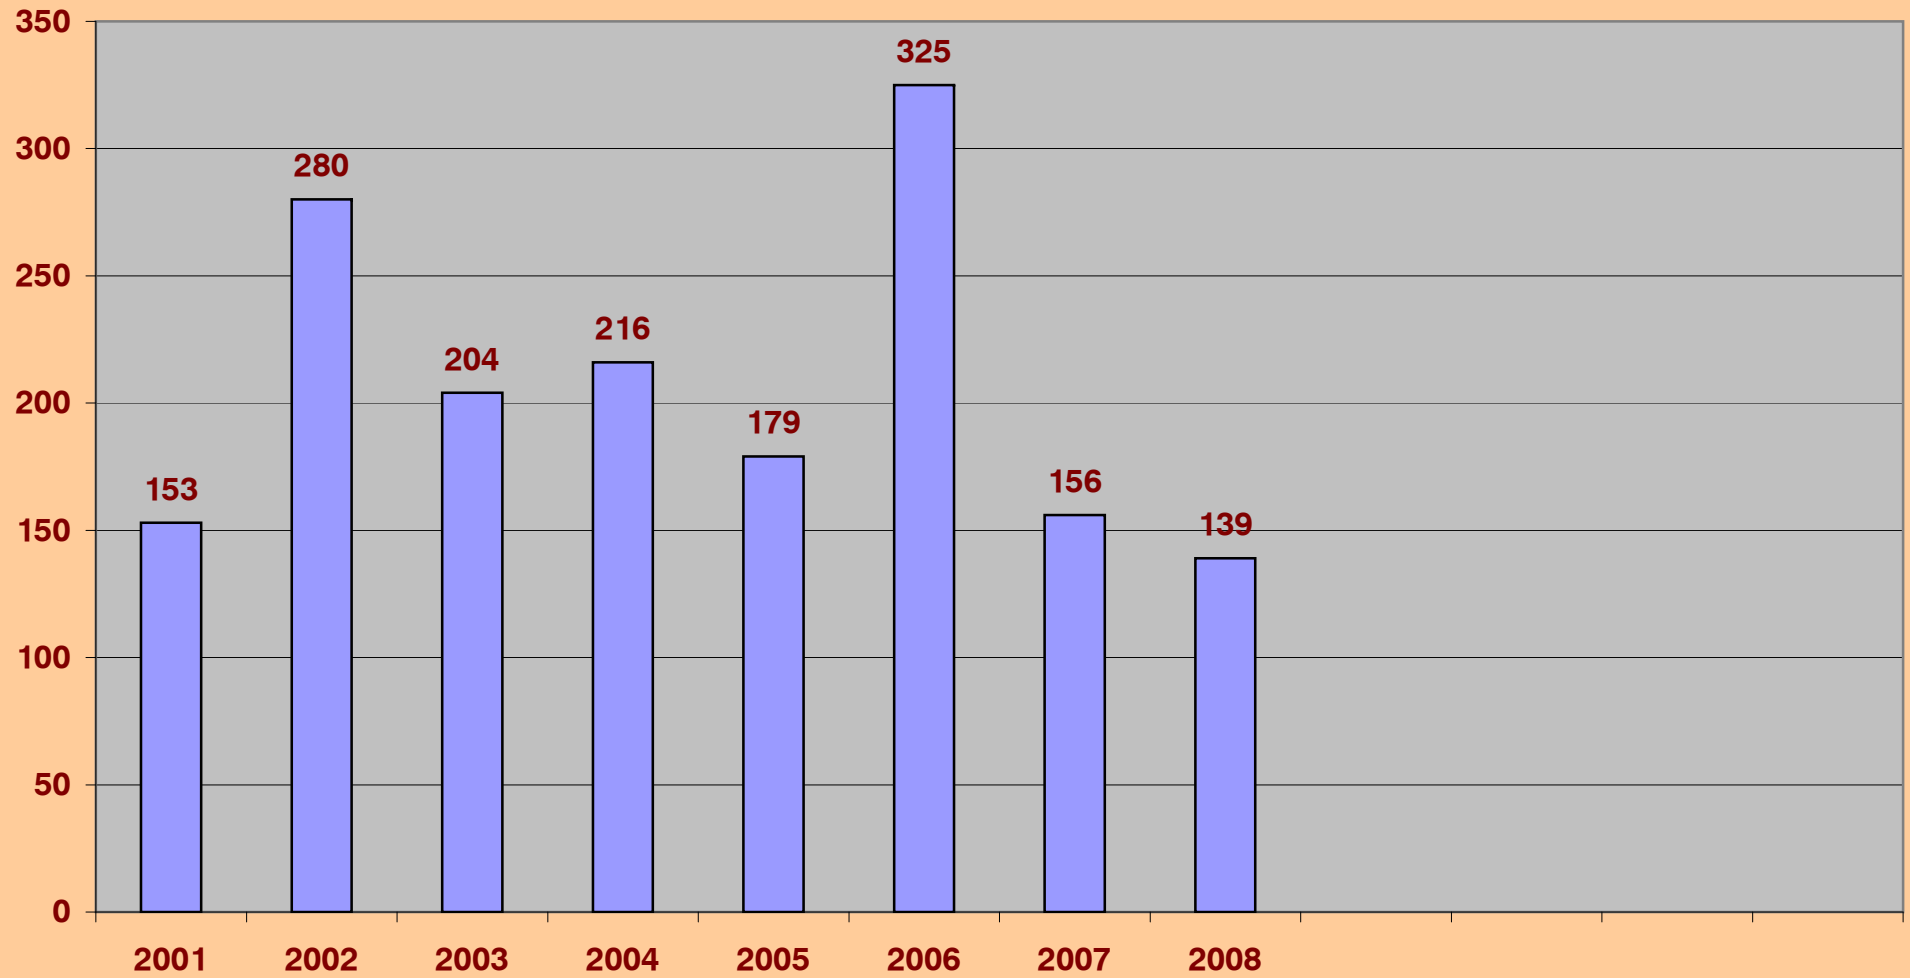

**Κατανομή των αιτήσεων των επιχειρήσεων με βάση την ειδικότητα & τη σχέση εργασίας
από 01 - 09 - 2001 έως 30- 06 - 2008**

**Κατανομή αιτήσεων των επιχειρήσεων με βάση το φύλο που ζητήθηκε
από 01 - 09 - 2001 έως 30 - 06 - 2008**

**Κατανομή αιτήσεων των εταιριών με βάση την εργασιακή σχέση
από 01 - 09 - 2001 έως 30-06-2008**

**Πρωθήσεις Σπουδαστών - Αποφοίτων προς τις Επιχειρήσεις για το διάστημα
από 01-09 - 2001 έως 30-08-2008**

**Κατανομή αιτήσεων των αποφοίτων - σπουδαστών με βάση το τμήμα τους από
01 - 09-2001 έως 30-06-2008**

**Κατανομή των αιτήσεων των αποφοίτων - σπουδαστών με βάση το φύλο τους από
01 - 01 -2001 έως 30-06-2008**

**Επισκέψεις αποφοίτων - σπουδαστών στην Συμβουλευτική Υπηρεσία του Γ.Δ.
απο 01-01-2001 έως 30-06-2008**

**Κατανομή των επισκέψεων αποφοίτων - σπουδαστών στην Συμβουλευτική Υπηρεσία του Γ.Δ.
με βάση το φύλο
από 01 - 09-2001 έως 30-06-2008**