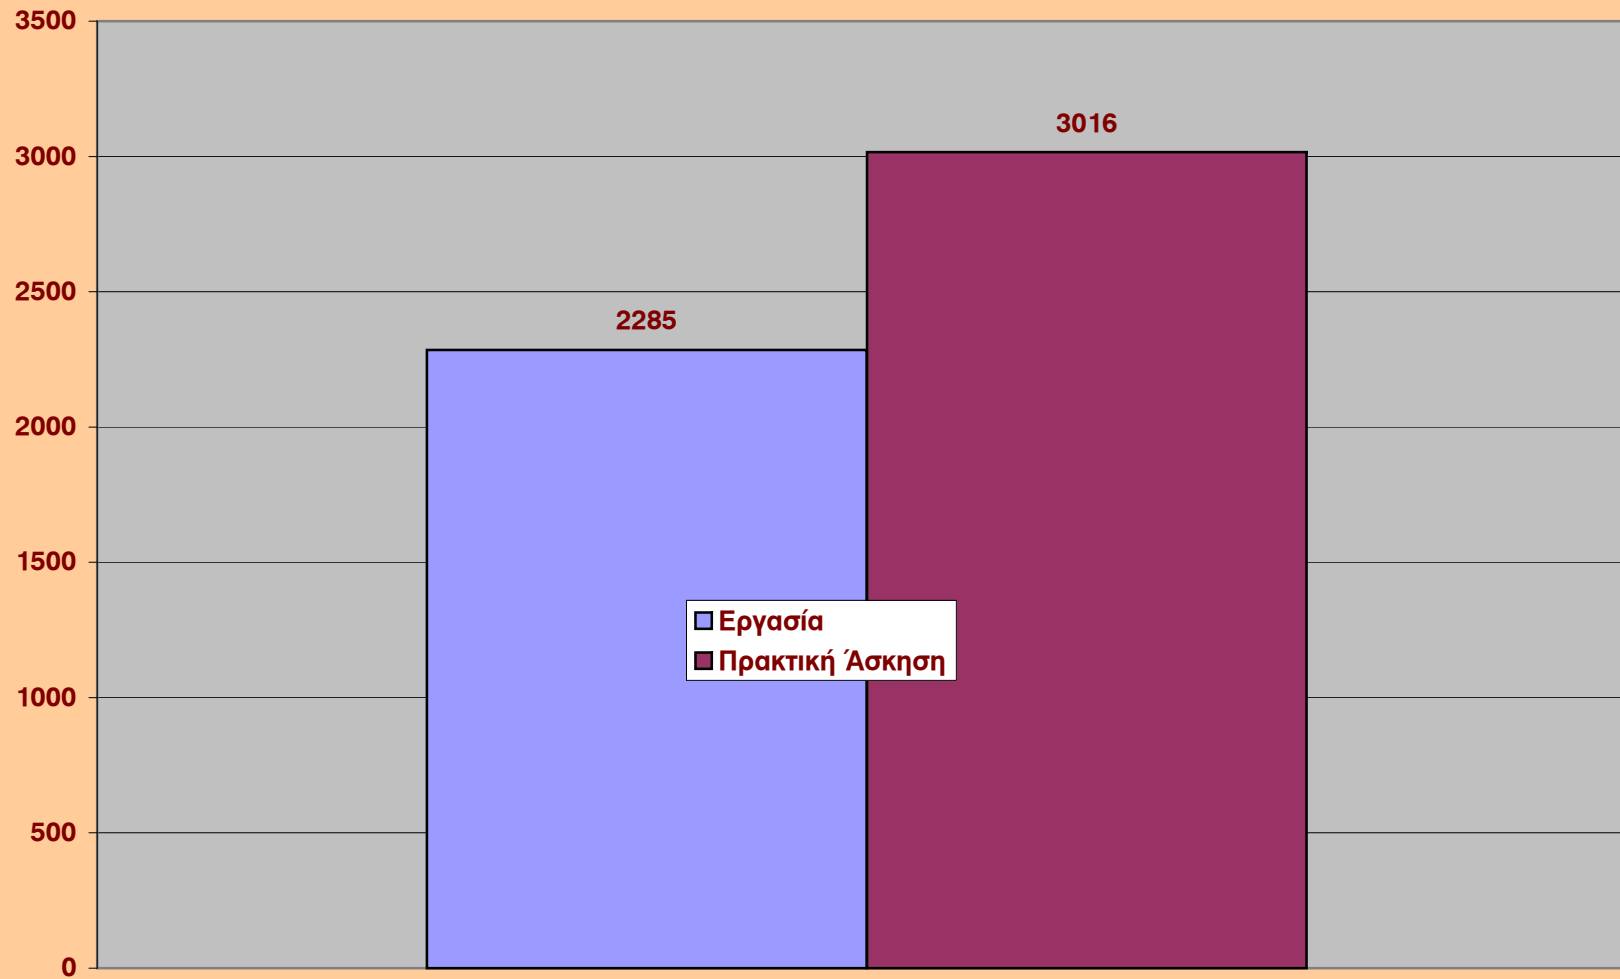

**Κατανομή των αιτήσεων των επιχειρήσεων με βάση την ειδικότητα & τη σχέση εργασίας
από 01 - 09 - 2001 έως 30- 06 - 2008**

**Κατανομή αιτήσεων των επιχειρήσεων με βάση το φύλο που ζητήθηκε
από 01 - 09 - 2001 έως 30 - 06 - 2008**

**Κατανομή αιτήσεων των εταιριών με βάση την εργασιακή σχέση
από 01 - 09 - 2001 έως 30-06-2008**

**Πρωθήσεις Σπουδαστών - Αποφοίτων προς τις Επιχειρήσεις για το διάστημα
από 01-09 - 2001 έως 30-08-2008**

**Κατανομή αιτήσεων των αποφοίτων - σπουδαστών με βάση το τμήμα τους από
01 - 09-2001 έως 30-06-2008**

**Κατανομή των αιτήσεων των αποφοίτων - σπουδαστών με βάση το φύλο τους από
01 - 01 -2001 έως 30-06-2008**