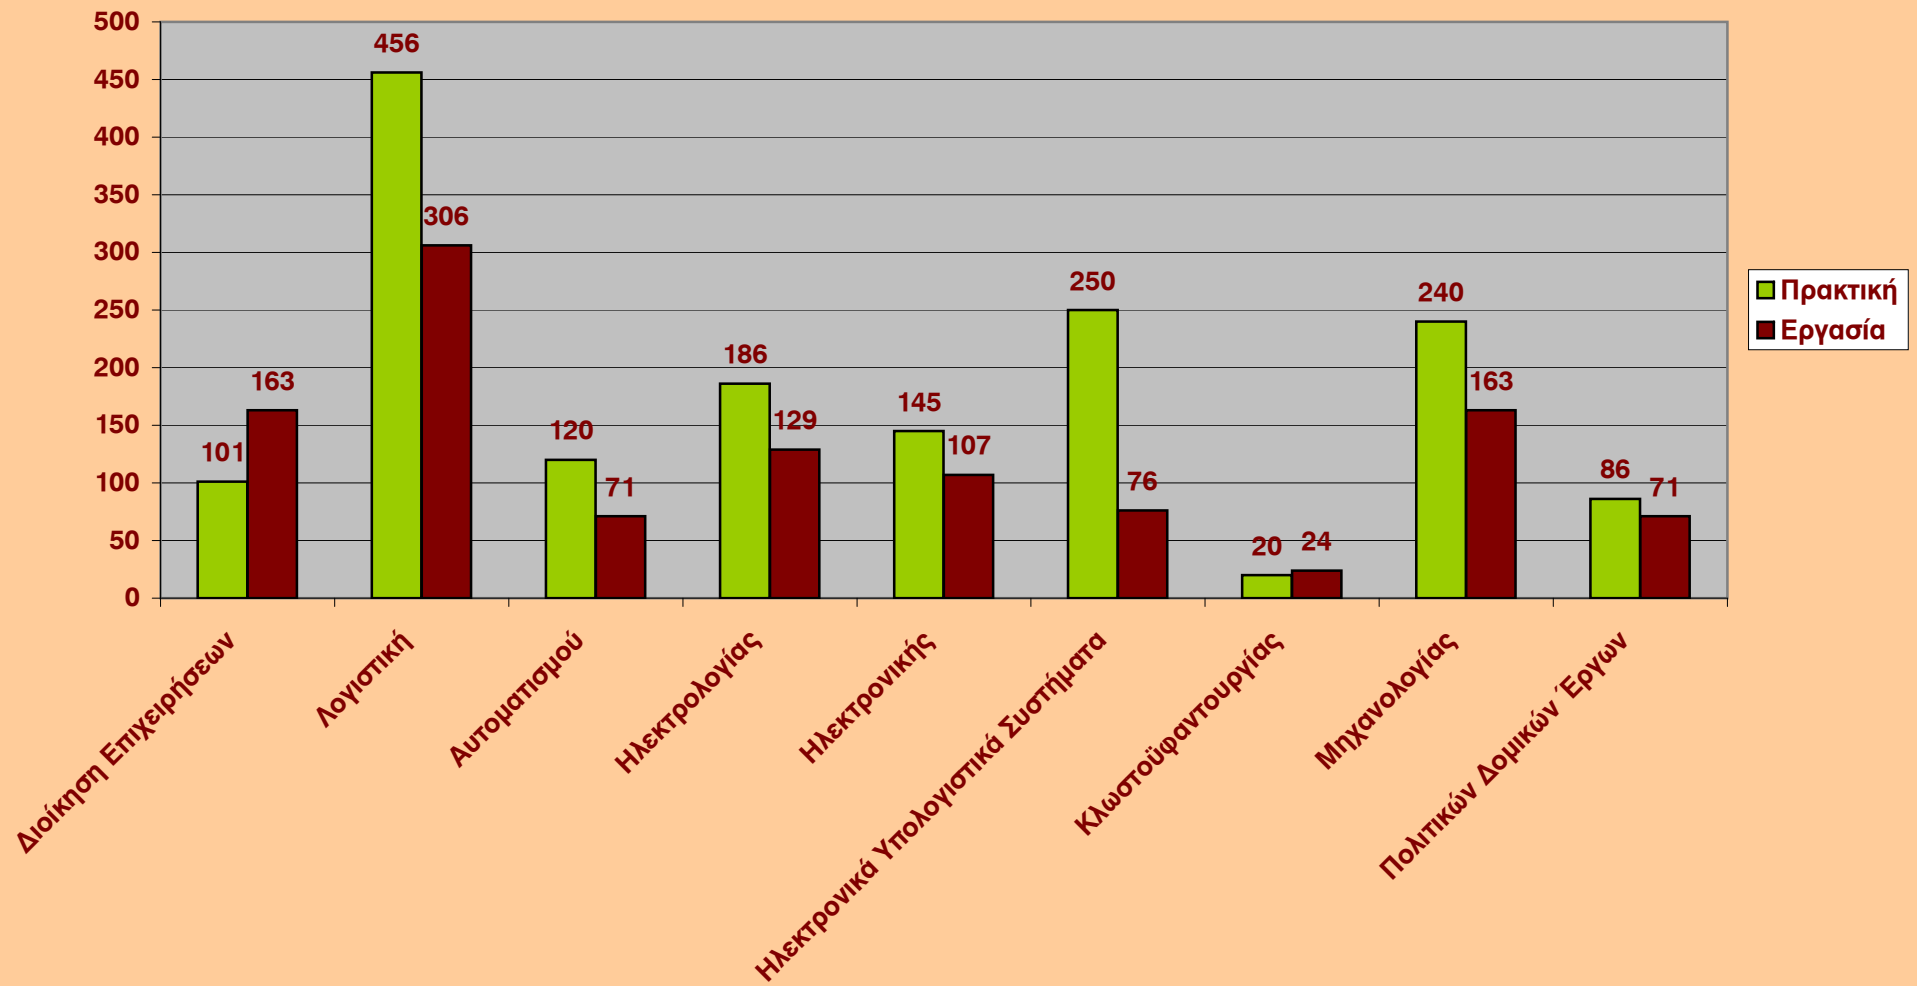

**Κατανομή των αιτήσεων των επιχειρήσεων με βάση την ειδικότητα & τη σχέση εργασίας
από 01 - 09 - 2001 έως 30- 06 - 2008**

**Κατανομή αιτήσεων των επιχειρήσεων με βάση το φύλο που ζητήθηκε
από 01 - 09 - 2001 έως 30 - 06 - 2008**

**Κατανομή αιτήσεων των εταιριών με βάση την εργασιακή σχέση
από 01 - 09 - 2001 έως 30-06-2008**

**Πρωθήσεις Σπουδαστών - Αποφοίτων προς τις Επιχειρήσεις για το διάστημα
από 01-09 - 2001 έως 30-08-2008**

**Κατανομή αιτήσεων των αποφοίτων - σπουδαστών με βάση το τμήμα τους από
01 - 09-2001 έως 30-06-2008**

**Κατανομή των αιτήσεων των αποφοίτων - σπουδαστών με βάση το φύλο τους από
01 - 01 -2001 έως 30-06-2008**

**Επισκέψεις αποφοίτων - σπουδαστών στην Συμβουλευτική Υπηρεσία του Γ.Δ.
απο 01-01-2001 έως 30-06-2008**

**Κατανομή των επισκέψεων αποφοίτων - σπουδαστών στην Συμβουλευτική Υπηρεσία του Γ.Δ.
με βάση το φύλο
από 01 - 09-2001 έως 30-06-2008**