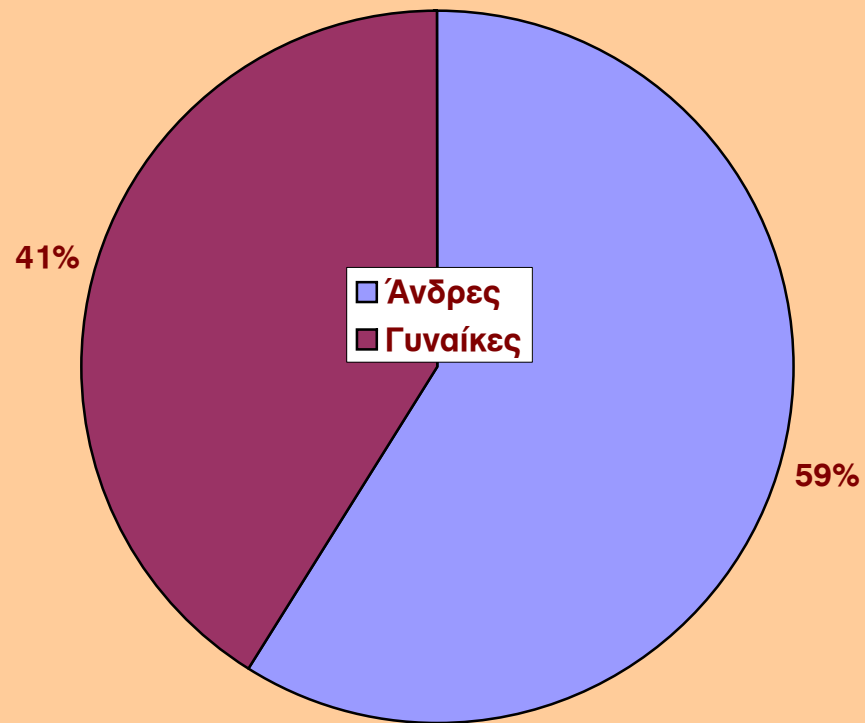

**Κατανομή των αιτήσεων των επιχειρήσεων με βάση την ειδικότητα & τη σχέση εργασίας
από 01 - 09 - 2001 έως 30- 06 - 2008**

**Κατανομή αιτήσεων των επιχειρήσεων με βάση το φύλο που ζητήθηκε
από 01 - 09 - 2001 έως 30 - 06 - 2008**

**Κατανομή αιτήσεων των εταιριών με βάση την εργασιακή σχέση
από 01 - 09 - 2001 έως 30-06-2008**

**Πρωθήσεις Σπουδαστών - Αποφοίτων προς τις Επιχειρήσεις για το διάστημα
από 01-09 - 2001 έως 30-08-2008**

**Κατανομή αιτήσεων των αποφοίτων - σπουδαστών με βάση το τμήμα τους από
01 - 09-2001 έως 30-06-2008**

**Κατανομή των αιτήσεων των αποφοίτων - σπουδαστών με βάση το φύλο τους από
01 - 01 -2001 έως 30-06-2008**