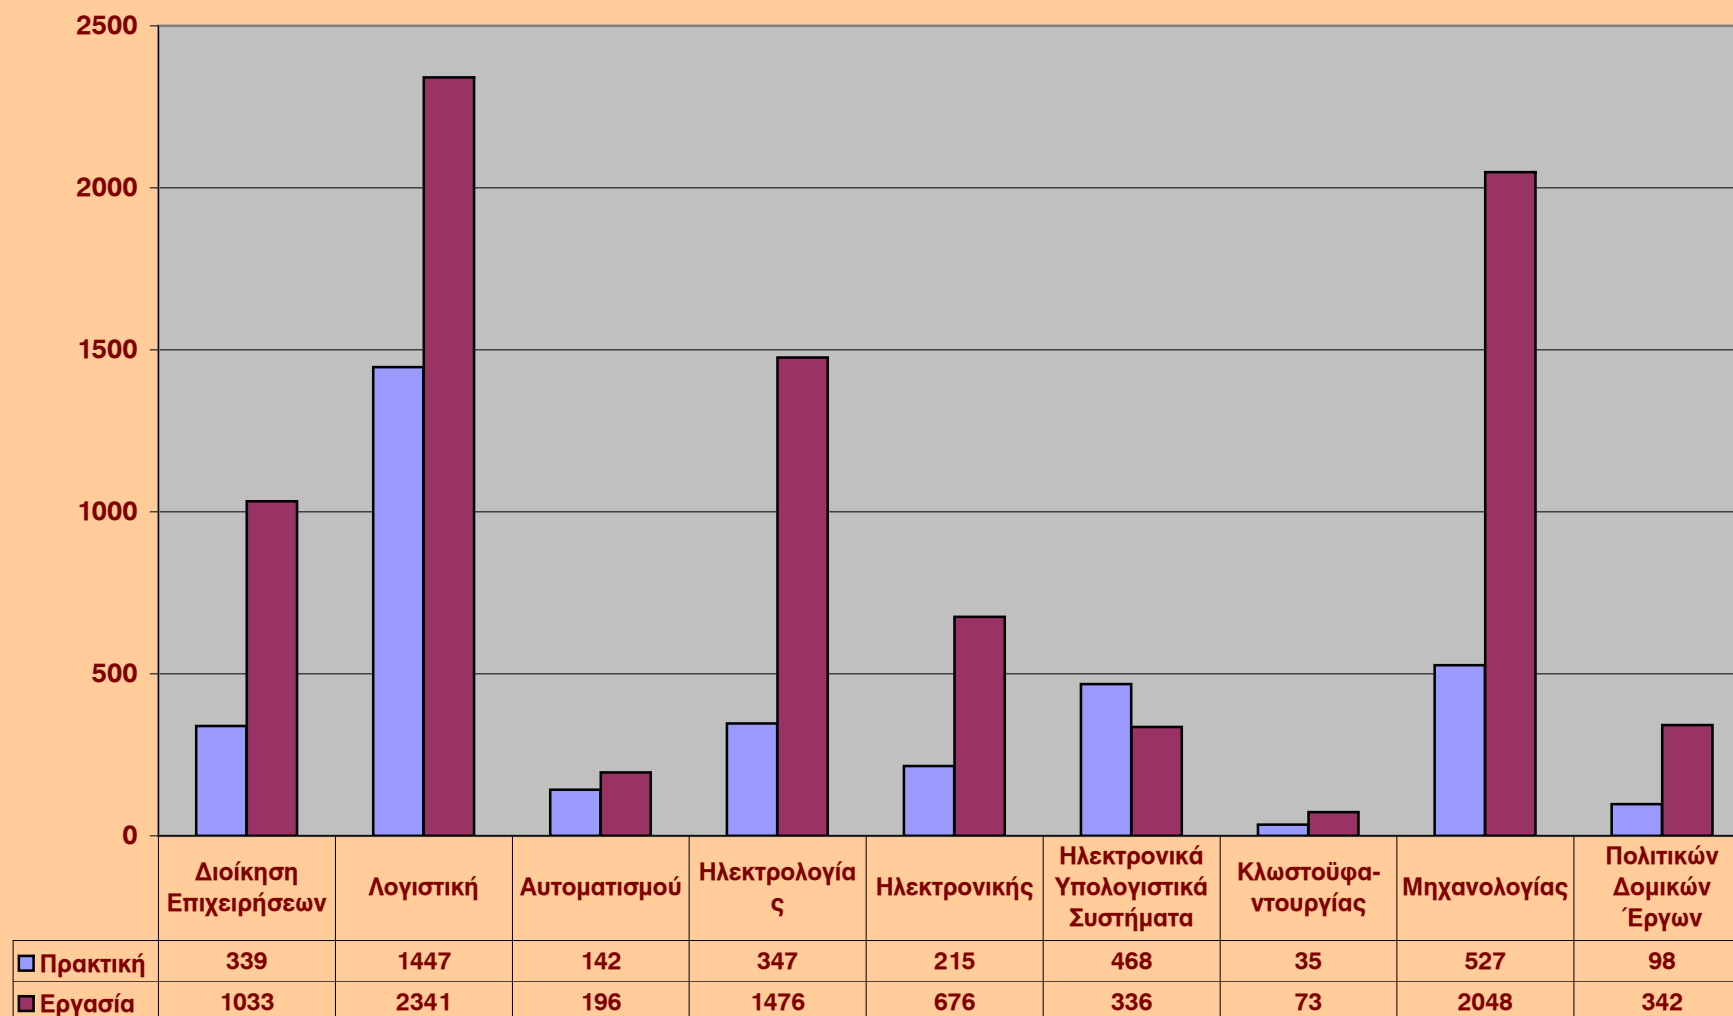

**Κατανομή των αιτήσεων των επιχειρήσεων με βάση την ειδικότητα & τη σχέση εργασίας
από 01 - 09 - 2001 έως 30- 06 - 2008**

**Κατανομή αιτήσεων των επιχειρήσεων με βάση το φύλο που ζητήθηκε
από 01 - 09 - 2001 έως 30 - 06 - 2008**

**Κατανομή αιτήσεων των εταιριών με βάση την εργασιακή σχέση
από 01 - 09 - 2001 έως 30-06-2008**

**Πρωθήσεις Σπουδαστών - Αποφοίτων προς τις Επιχειρήσεις για το διάστημα
από 01-09 - 2001 έως 30-08-2008**

**Κατανομή αιτήσεων των αποφοίτων - σπουδαστών με βάση το τμήμα τους από
01 - 09-2001 έως 30-06-2008**

**Κατανομή των αιτήσεων των αποφοίτων - σπουδαστών με βάση το φύλο τους από
01 - 01 -2001 έως 30-06-2008**

**Επισκέψεις αποφοίτων - σπουδαστών στην Συμβουλευτική Υπηρεσία του Γ.Δ.
απο 01-01-2001 έως 30-06-2008**

**Κατανομή των επισκέψεων αποφοίτων - σπουδαστών στην Συμβουλευτική Υπηρεσία του Γ.Δ.
με βάση το φύλο
από 01 - 09-2001 έως 30-06-2008**