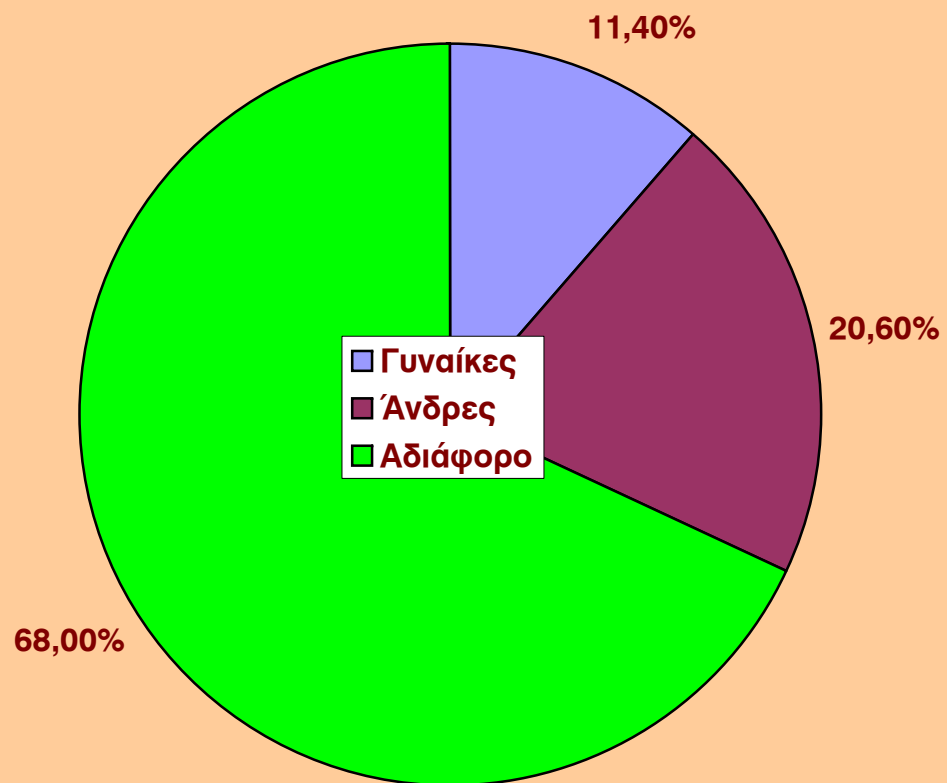

**Κατανομή των αιτήσεων των επιχειρήσεων με βάση την ειδικότητα & τη σχέση εργασίας
από 01 - 09 - 2001 έως 30- 06 - 2008**

**Κατανομή αιτήσεων των επιχειρήσεων με βάση το φύλο που ζητήθηκε
από 01 - 09 - 2001 έως 30 - 06 - 2008**

**Κατανομή αιτήσεων των εταιριών με βάση την εργασιακή σχέση
από 01 - 09 - 2001 έως 30-06-2008**

**Πρωθήσεις Σπουδαστών - Αποφοίτων προς τις Επιχειρήσεις για το διάστημα
από 01-09 - 2001 έως 30-08-2008**

**Κατανομή αιτήσεων των αποφοίτων - σπουδαστών με βάση το τμήμα τους από
01 - 09-2001 έως 30-06-2008**

**Κατανομή των αιτήσεων των αποφοίτων - σπουδαστών με βάση το φύλο τους από
01 - 01 -2001 έως 30-06-2008**