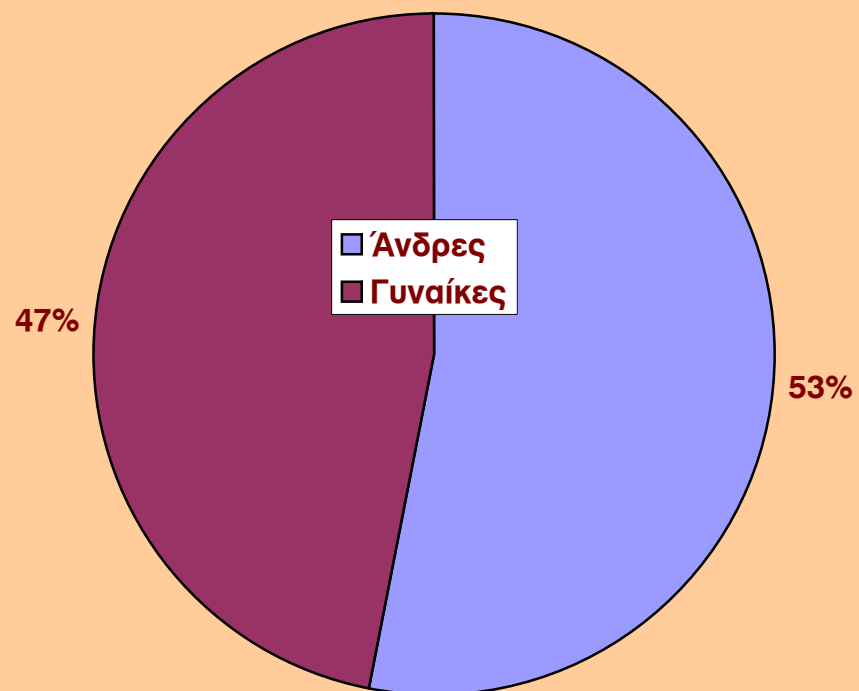

**Κατανομή αιτήσεων των αποφοίτων - σπουδαστών με βάση το τμήμα τους από
01 - 09-2001 έως 30-06-2008**

**Κατανομή των αιτήσεων των αποφοίτων - σπουδαστών με βάση το φύλο τους από
01 - 01 -2001 έως 30-06-2008**

**Επισκέψεις αποφοίτων - σπουδαστών στην Συμβουλευτική Υπηρεσία του Γ.Δ.
απο 01-01-2001 έως 30-06-2008**

**Κατανομή των επισκέψεων αποφοίτων - σπουδαστών στην Συμβουλευτική Υπηρεσία του Γ.Δ.
με βάση το φύλο
από 01 - 09-2001 έως 30-06-2008**