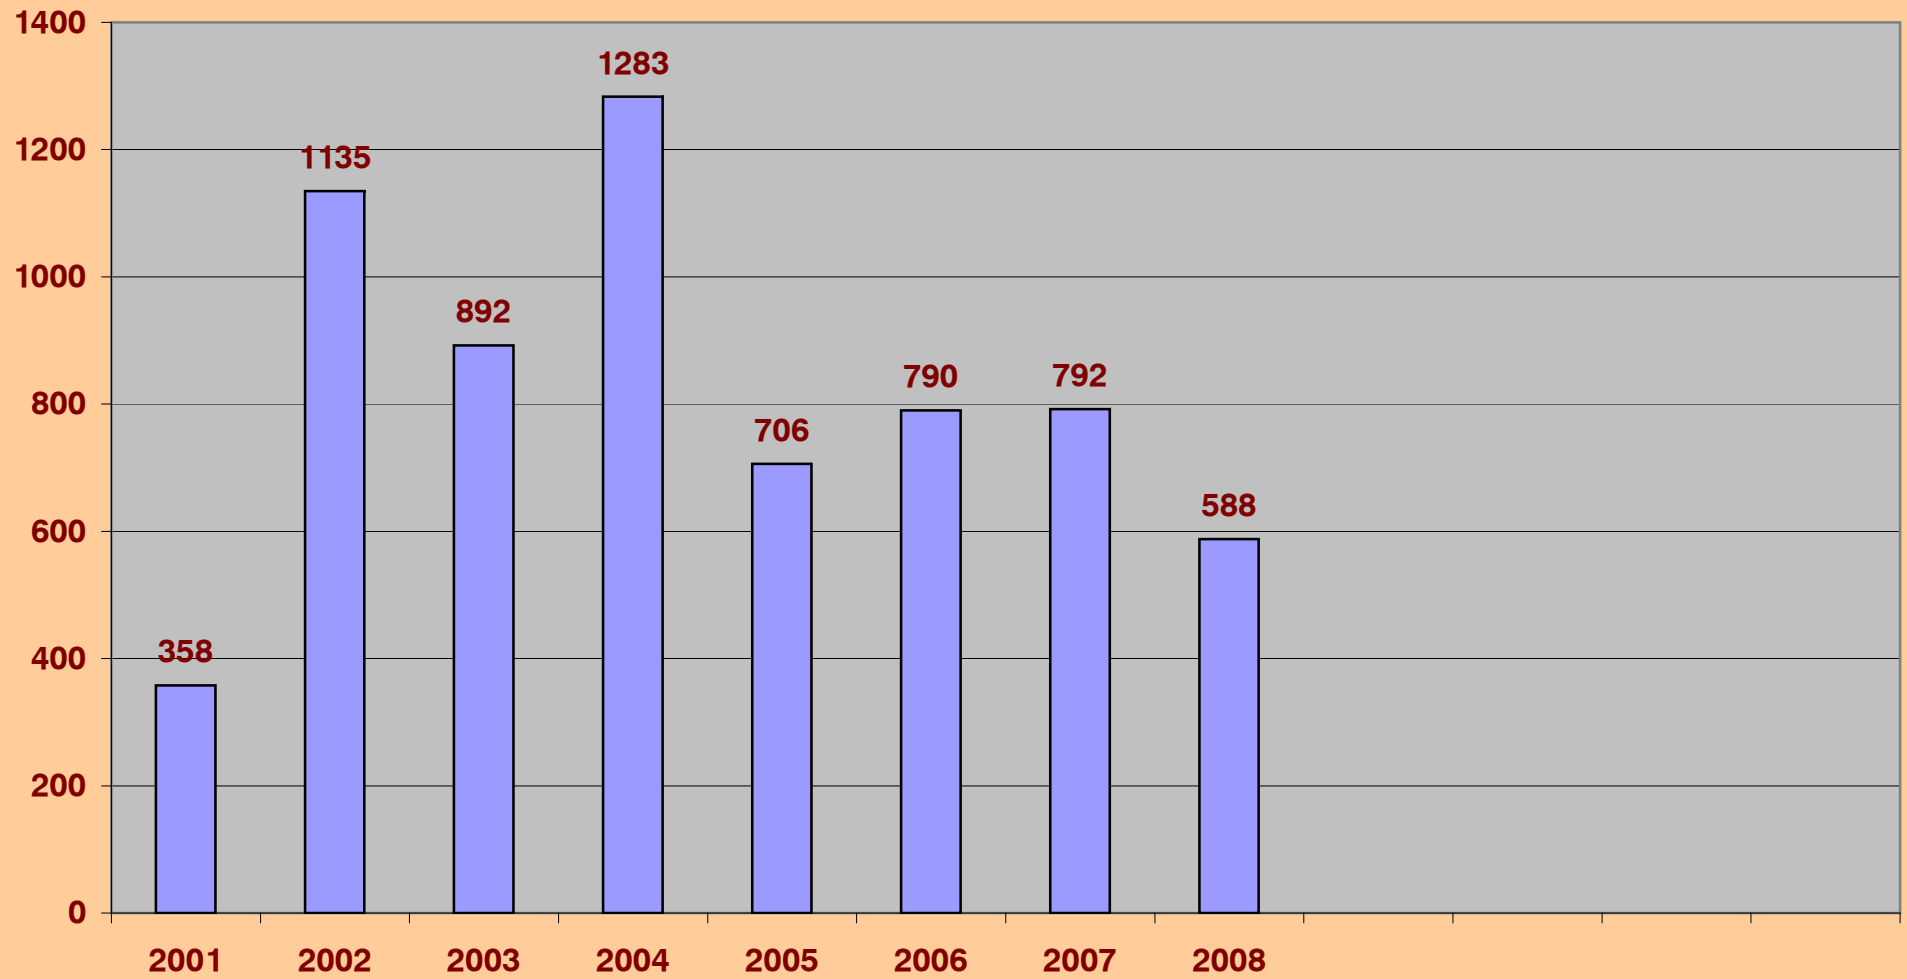

**Επισκέψεις αποφοίτων - σπουδαστών στον τομέα εκπαίδευσης του Γ.Δ.
από 01 - 09-2001 έως 30-06-2008**