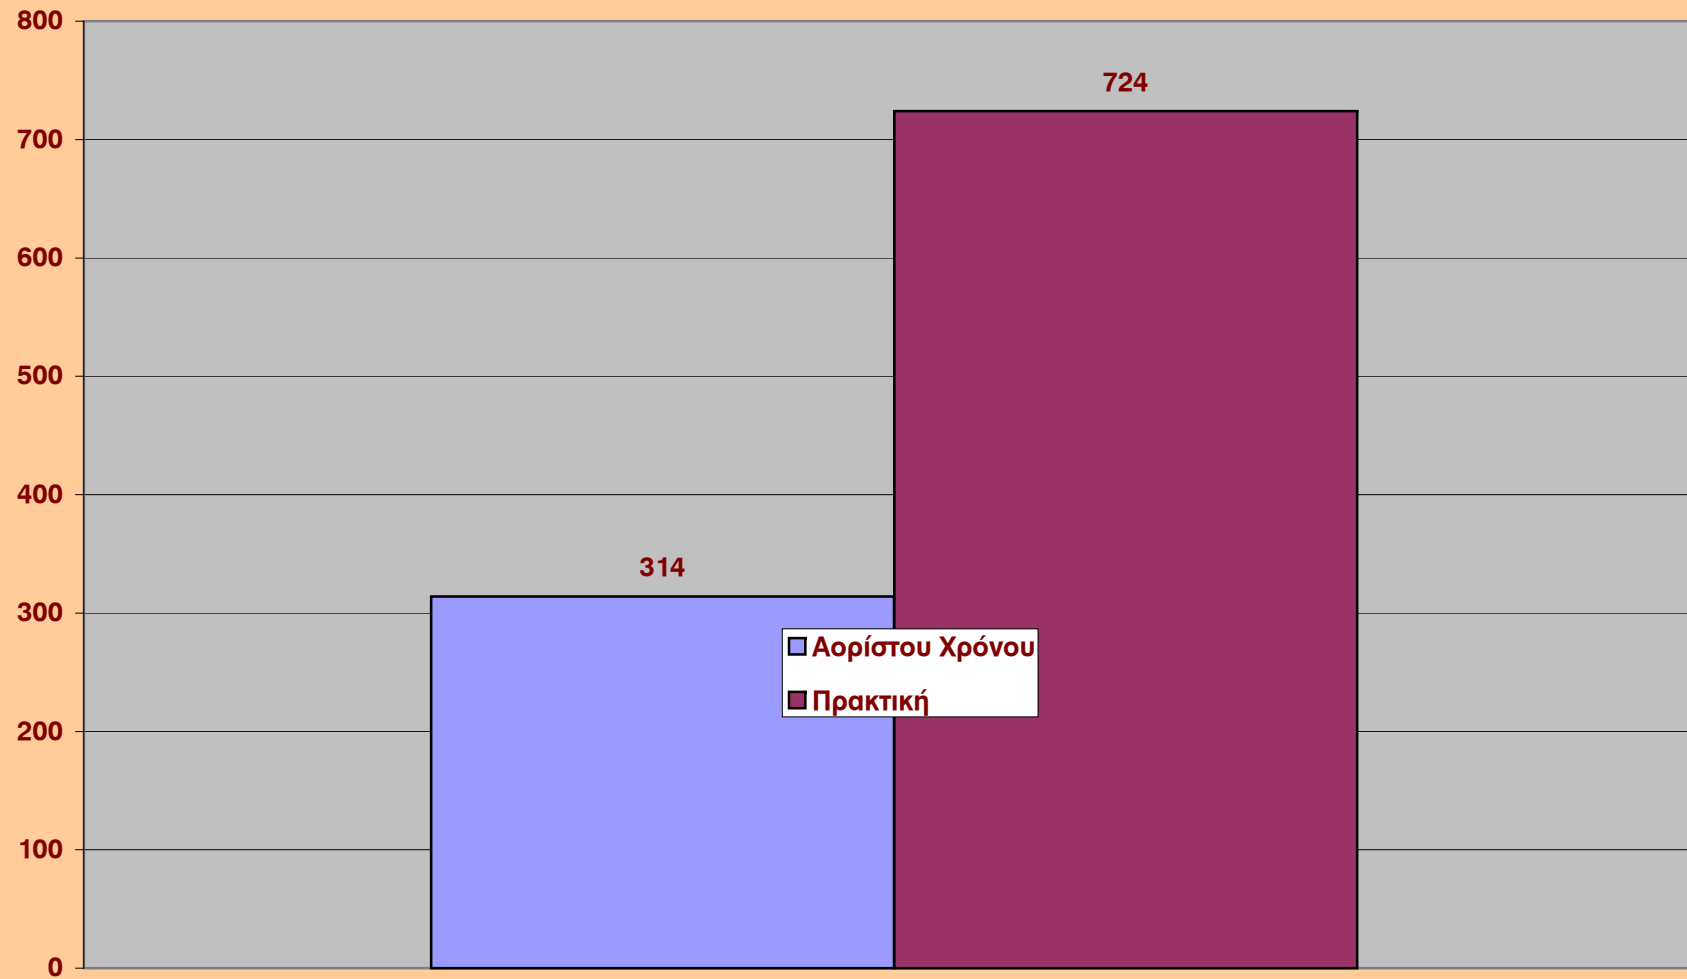

**Κατανομή των αιτήσεων των επιχειρήσεων με βάση την ειδικότητα & τη σχέση εργασίας
από 01 - 01 έως 31-12-2006**

Κατανομή αιτήσεων των επιχειρήσεων με βάση το φύλο που ζητήθηκε
από 01 - 01 έως 31-12-2006

**Κατανομή αιτήσεων των εταιριών με βάση την εργασιακή σχέση
από 01 - 01 έως 31-12-2006**

**Πρωθήσεις Σπουδαστών - Αποφοίτων προς τις Επιχειρήσεις για το διάστημα
από 01-01 έως 31-12-2006**

**Κατανομή αιτήσεων των αποφοίτων - σπουδαστών με βάση το τμήμα τους από
01 - 01 έως 31-12-2006**

**Κατανομή των αιτήσεων των αποφοίτων - σπουδαστών με βάση το φύλο τους από
01 - 01 έως 31-12-2006**

**Επισκέψεις αποφοίτων - σπουδαστών στην Συμβουλευτική Υπηρεσία του Γ.Δ.
απο 01 - 01 έως 31-12-2006**