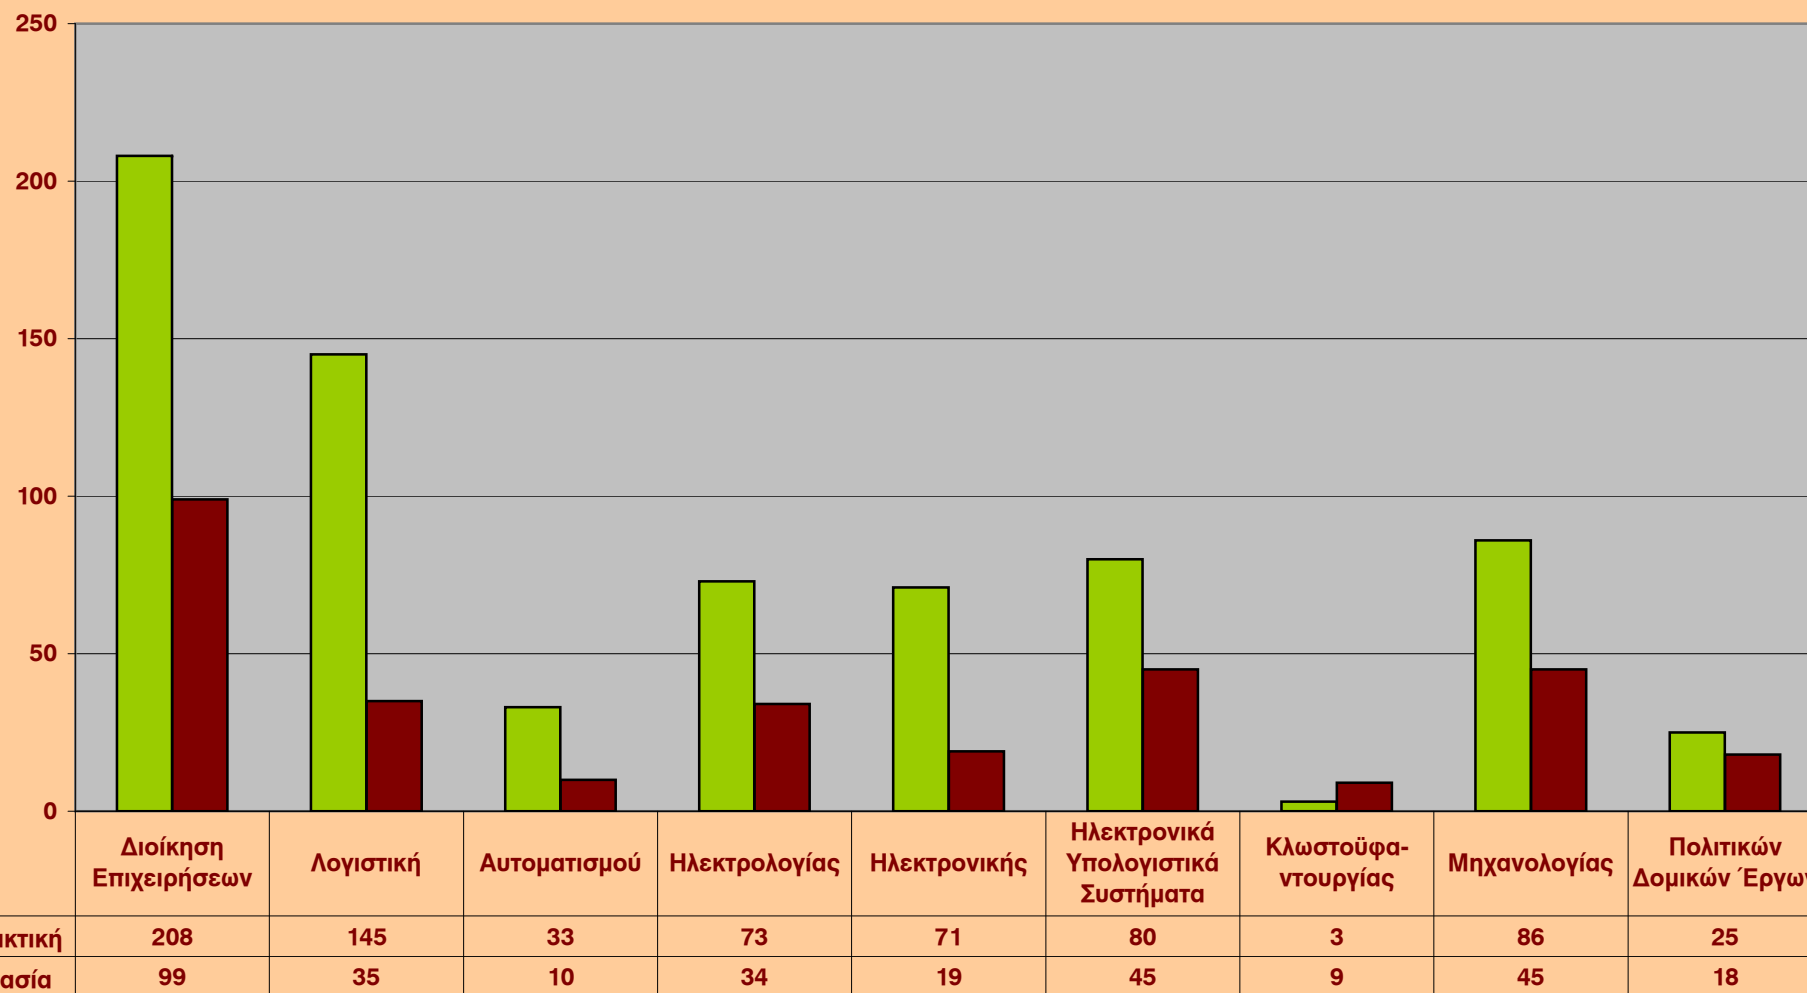

**Κατανομή των αιτήσεων των επιχειρήσεων με βάση την ειδικότητα & τη σχέση εργασίας
από 01 - 01 έως 31-12-2006**

Κατανομή αιτήσεων των επιχειρήσεων με βάση το φύλο που ζητήθηκε
από 01 - 01 έως 31-12-2006

**Κατανομή αιτήσεων των εταιριών με βάση την εργασιακή σχέση
από 01 - 01 έως 31-12-2006**

**Πρωθήσεις Σπουδαστών - Αποφοίτων προς τις Επιχειρήσεις για το διάστημα
από 01-01 έως 31-12-2006**

**Κατανομή αιτήσεων των αποφοίτων - σπουδαστών με βάση το τμήμα τους από
01 - 01 έως 31-12-2006**

**Κατανομή των αιτήσεων των αποφοίτων - σπουδαστών με βάση το φύλο τους από
01 - 01 έως 31-12-2006**

**Επισκέψεις αποφοίτων - σπουδαστών στην Συμβουλευτική Υπηρεσία του Γ.Δ.
απο 01 - 01 έως 31-12-2006**