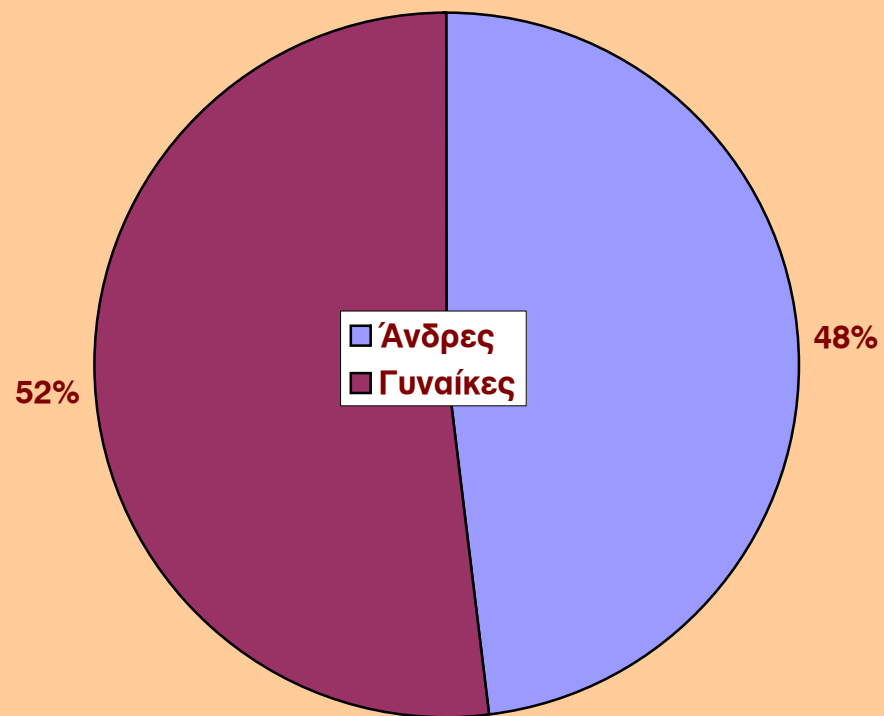

Κατανομή των επισκέψεων αποφοίτων - σπουδαστών στην Συμβουλευτική Υπηρεσία του Γ.Δ.
με βάση το φύλο
από 01 - 01 έως 31-12-2006