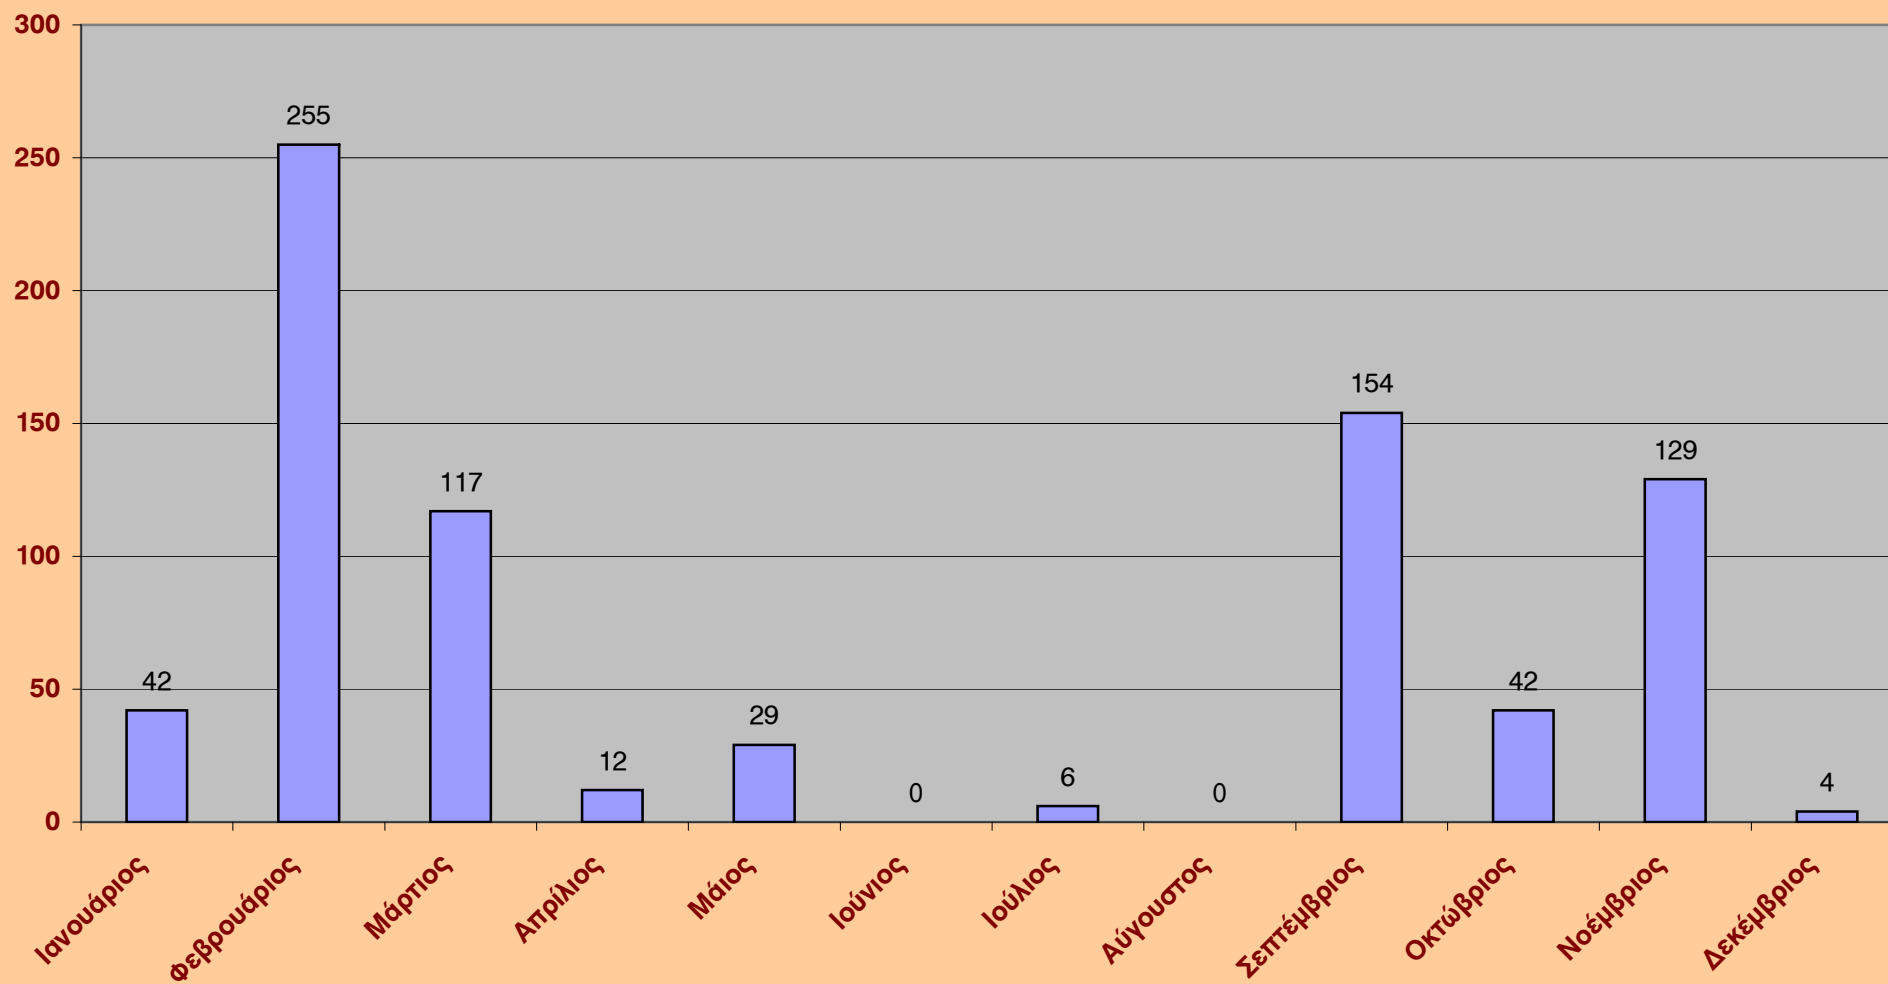

**Κατανομή των αιτήσεων των επιχειρήσεων με βάση την ειδικότητα & τη σχέση εργασίας
από 01 - 01 έως 31-12-2006**

Κατανομή αιτήσεων των επιχειρήσεων με βάση το φύλο που ζητήθηκε
από 01 - 01 έως 31-12-2006

**Κατανομή αιτήσεων των εταιριών με βάση την εργασιακή σχέση
από 01 - 01 έως 31-12-2006**

**Πρωθήσεις Σπουδαστών - Αποφοίτων προς τις Επιχειρήσεις για το διάστημα
από 01-01 έως 31-12-2006**

**Κατανομή αιτήσεων των αποφοίτων - σπουδαστών με βάση το τμήμα τους από
01 - 01 έως 31-12-2006**

**Κατανομή των αιτήσεων των αποφοίτων - σπουδαστών με βάση το φύλο τους από
01 - 01 έως 31-12-2006**

**Επισκέψεις αποφοίτων - σπουδαστών στην Συμβουλευτική Υπηρεσία του Γ.Δ.
απο 01 - 01 έως 31-12-2006**

Κατανομή των επισκέψεων αποφοίτων - σπουδαστών στην Συμβουλευτική Υπηρεσία του Γ.Δ.
με βάση το φύλο
από 01 - 01 έως 31-12-2006

**Επισκέψεις αποφοίτων - σπουδαστών στον τομέα εκπαίδευσης του Γ.Δ.
από 01 - 01 έως 31-12-2006**