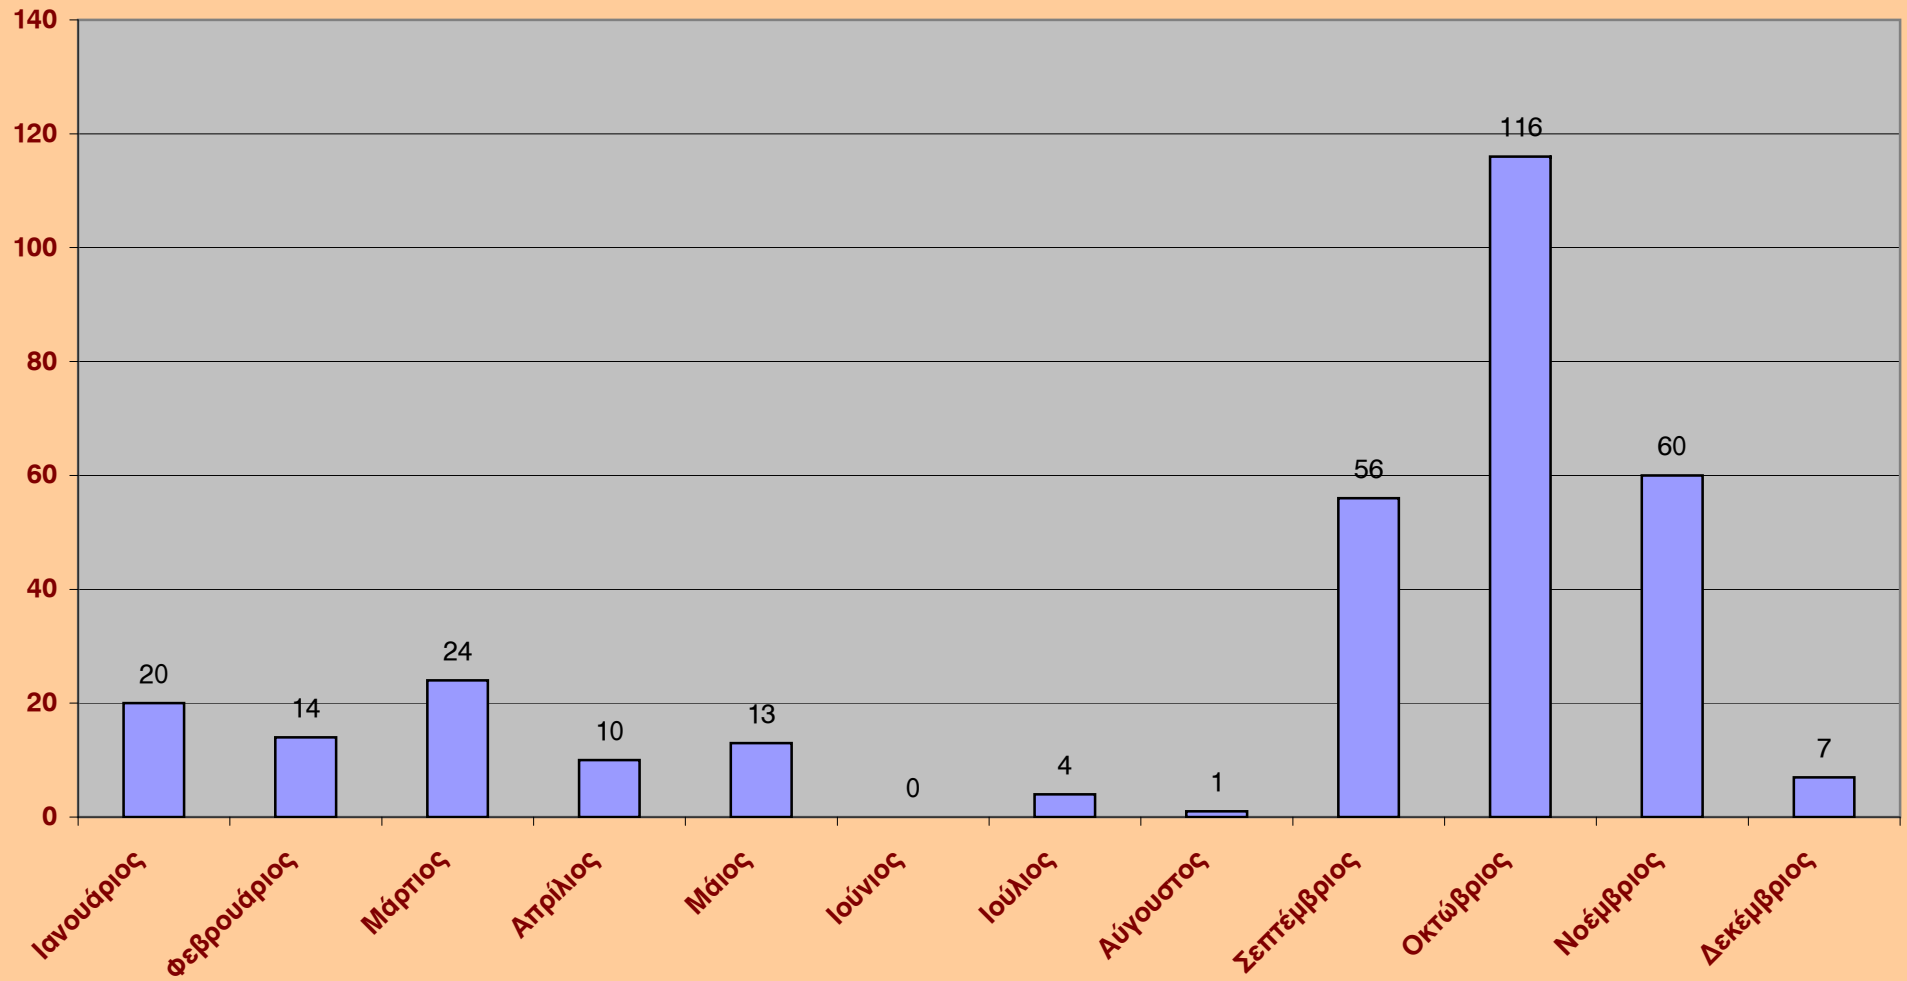

**Κατανομή των αιτήσεων των επιχειρήσεων με βάση την ειδικότητα & τη σχέση εργασίας
από 01 - 01 έως 31-12-2006**

Κατανομή αιτήσεων των επιχειρήσεων με βάση το φύλο που ζητήθηκε
από 01 - 01 έως 31-12-2006

**Κατανομή αιτήσεων των εταιριών με βάση την εργασιακή σχέση
από 01 - 01 έως 31-12-2006**

**Πρωθήσεις Σπουδαστών - Αποφοίτων προς τις Επιχειρήσεις για το διάστημα
από 01-01 έως 31-12-2006**

**Κατανομή αιτήσεων των αποφοίτων - σπουδαστών με βάση το τμήμα τους από
01 - 01 έως 31-12-2006**

**Κατανομή των αιτήσεων των αποφοίτων - σπουδαστών με βάση το φύλο τους από
01 - 01 έως 31-12-2006**

**Επισκέψεις αποφοίτων - σπουδαστών στην Συμβουλευτική Υπηρεσία του Γ.Δ.
απο 01 - 01 έως 31-12-2006**

Κατανομή των επισκέψεων αποφοίτων - σπουδαστών στην Συμβουλευτική Υπηρεσία του Γ.Δ.
με βάση το φύλο
από 01 - 01 έως 31-12-2006

**Επισκέψεις αποφοίτων - σπουδαστών στον τομέα εκπαίδευσης του Γ.Δ.
από 01 - 01 έως 31-12-2006**