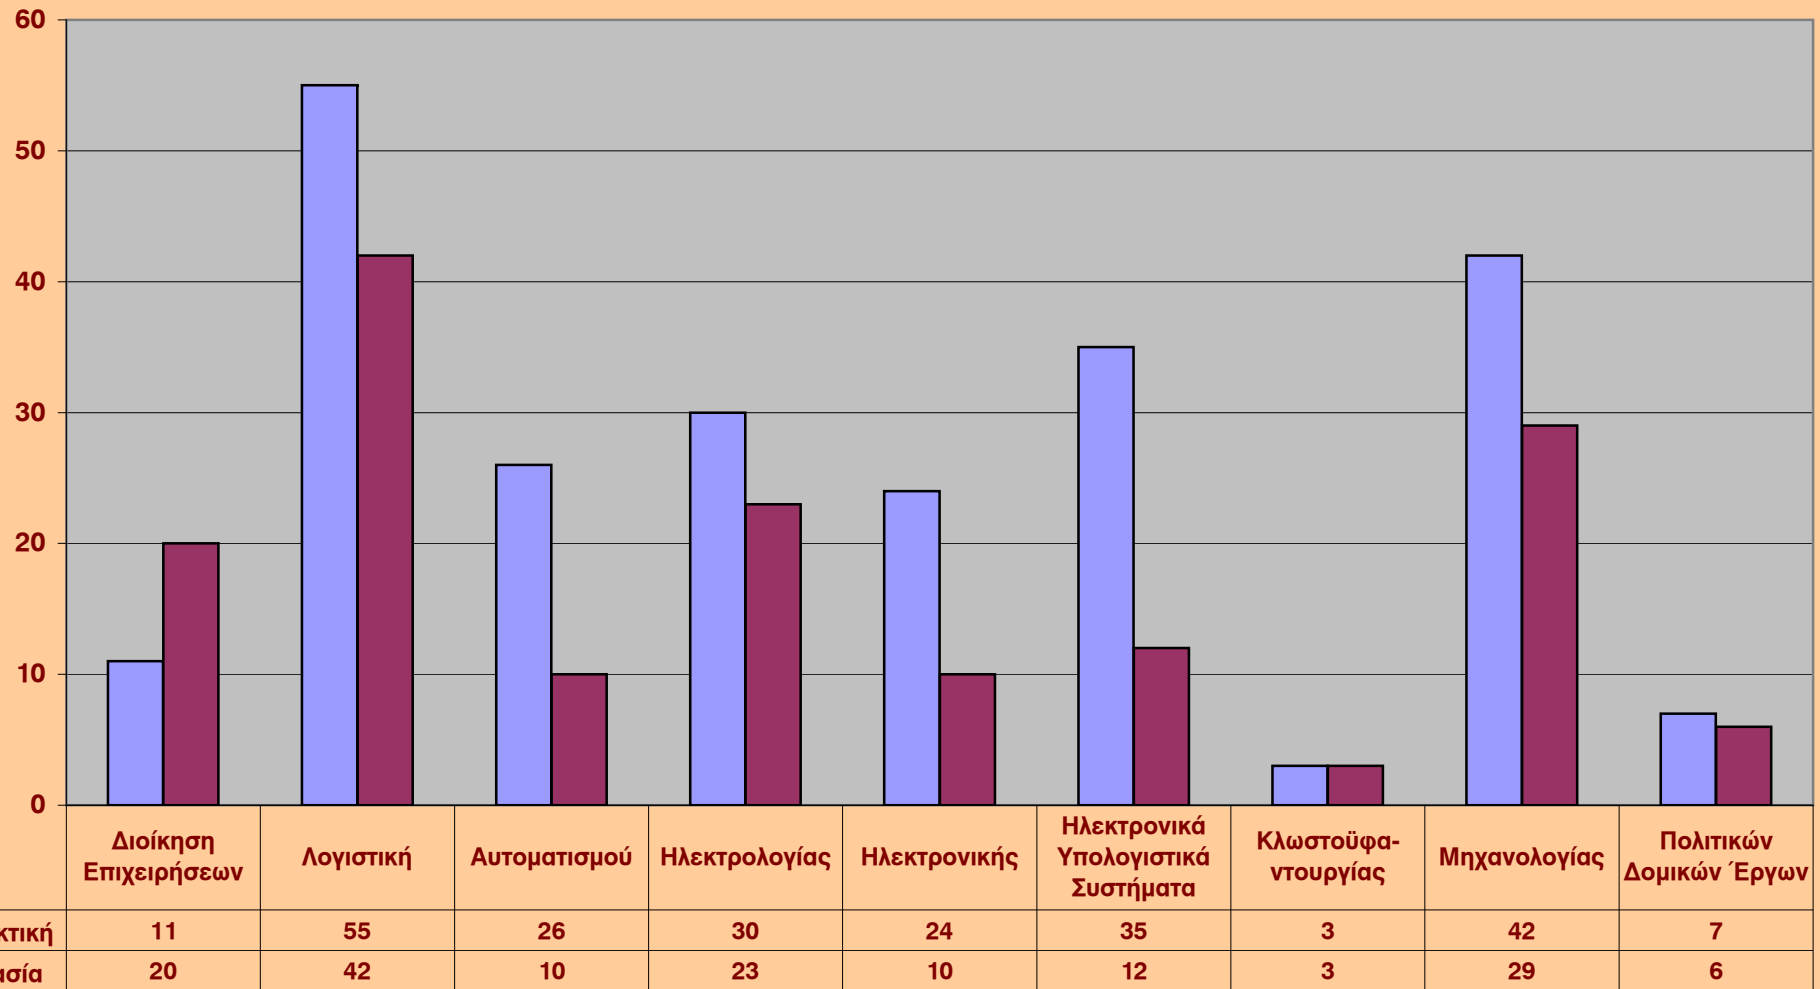

**Κατανομή των αιτήσεων των επιχειρήσεων με βάση την ειδικότητα & τη σχέση εργασίας
από 01 - 01 έως 31-12-2006**

Κατανομή αιτήσεων των επιχειρήσεων με βάση το φύλο που ζητήθηκε
από 01 - 01 έως 31-12-2006

**Κατανομή αιτήσεων των εταιριών με βάση την εργασιακή σχέση
από 01 - 01 έως 31-12-2006**

**Πρωθήσεις Σπουδαστών - Αποφοίτων προς τις Επιχειρήσεις για το διάστημα
από 01-01 έως 31-12-2006**

**Κατανομή αιτήσεων των αποφοίτων - σπουδαστών με βάση το τμήμα τους από
01 - 01 έως 31-12-2006**

**Κατανομή των αιτήσεων των αποφοίτων - σπουδαστών με βάση το φύλο τους από
01 - 01 έως 31-12-2006**

**Επισκέψεις αποφοίτων - σπουδαστών στην Συμβουλευτική Υπηρεσία του Γ.Δ.
απο 01 - 01 έως 31-12-2006**