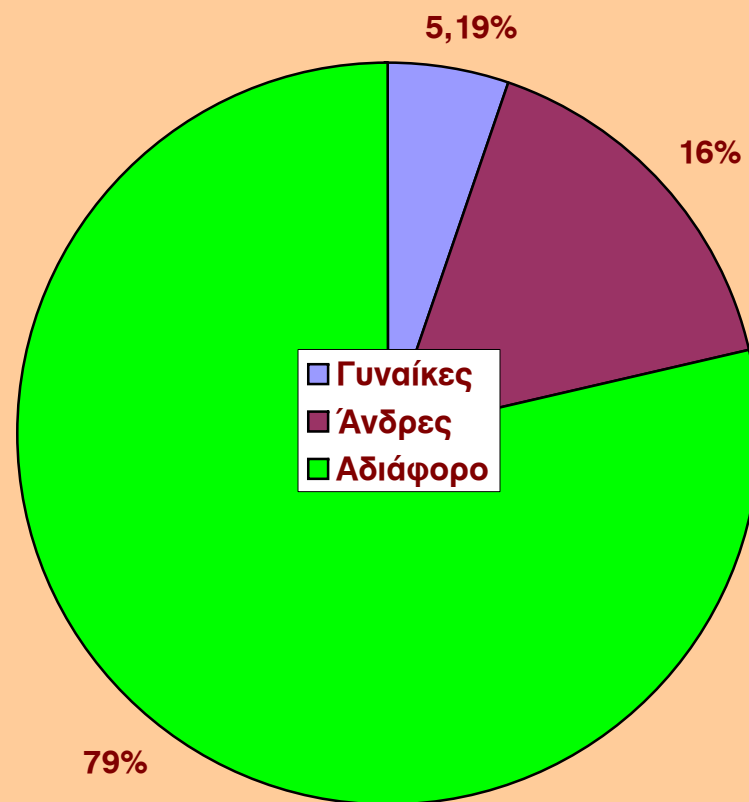

**Κατανομή των αιτήσεων των επιχειρήσεων με βάση την ειδικότητα & τη σχέση εργασίας
από 01 - 01 έως 31-12-2006**

Κατανομή αιτήσεων των επιχειρήσεων με βάση το φύλο που ζητήθηκε
από 01 - 01 έως 31-12-2006

**Κατανομή αιτήσεων των εταιριών με βάση την εργασιακή σχέση
από 01 - 01 έως 31-12-2006**

**Πρωθήσεις Σπουδαστών - Αποφοίτων προς τις Επιχειρήσεις για το διάστημα
από 01-01 έως 31-12-2006**

**Κατανομή αιτήσεων των αποφοίτων - σπουδαστών με βάση το τμήμα τους από
01 - 01 έως 31-12-2006**