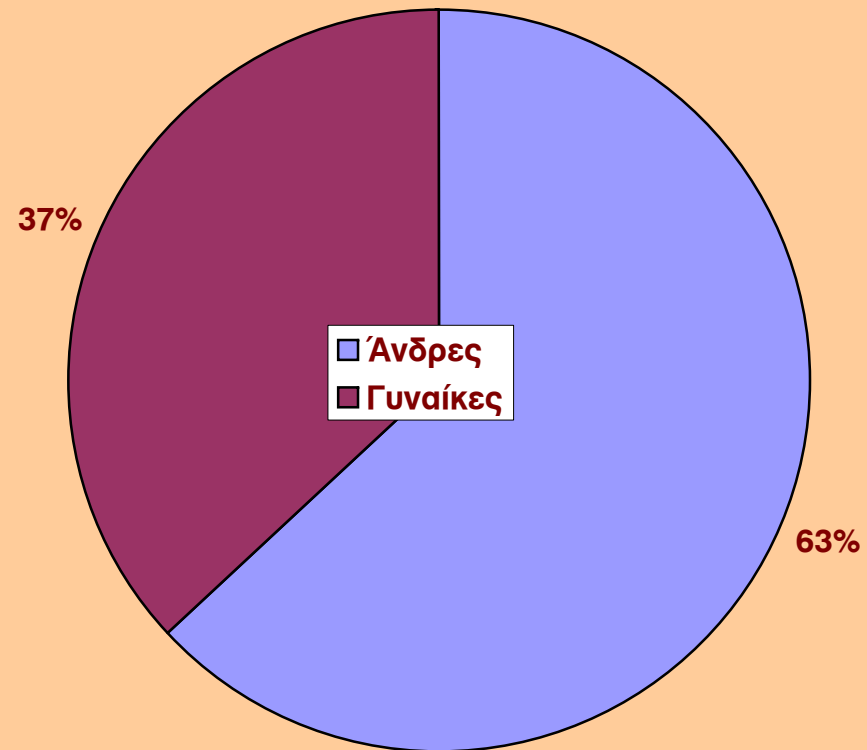

**Κατανομή των αιτήσεων των επιχειρήσεων με βάση την ειδικότητα & τη σχέση εργασίας
από 01 - 01 έως 31-12-2006**

Κατανομή αιτήσεων των επιχειρήσεων με βάση το φύλο που ζητήθηκε
από 01 - 01 έως 31-12-2006

**Κατανομή αιτήσεων των εταιριών με βάση την εργασιακή σχέση
από 01 - 01 έως 31-12-2006**

**Πρωθήσεις Σπουδαστών - Αποφοίτων προς τις Επιχειρήσεις για το διάστημα
από 01-01 έως 31-12-2006**

**Κατανομή αιτήσεων των αποφοίτων - σπουδαστών με βάση το τμήμα τους από
01 - 01 έως 31-12-2006**

**Κατανομή των αιτήσεων των αποφοίτων - σπουδαστών με βάση το φύλο τους από
01 - 01 έως 31-12-2006**

**Επισκέψεις αποφοίτων - σπουδαστών στην Συμβουλευτική Υπηρεσία του Γ.Δ.
απο 01 - 01 έως 31-12-2006**