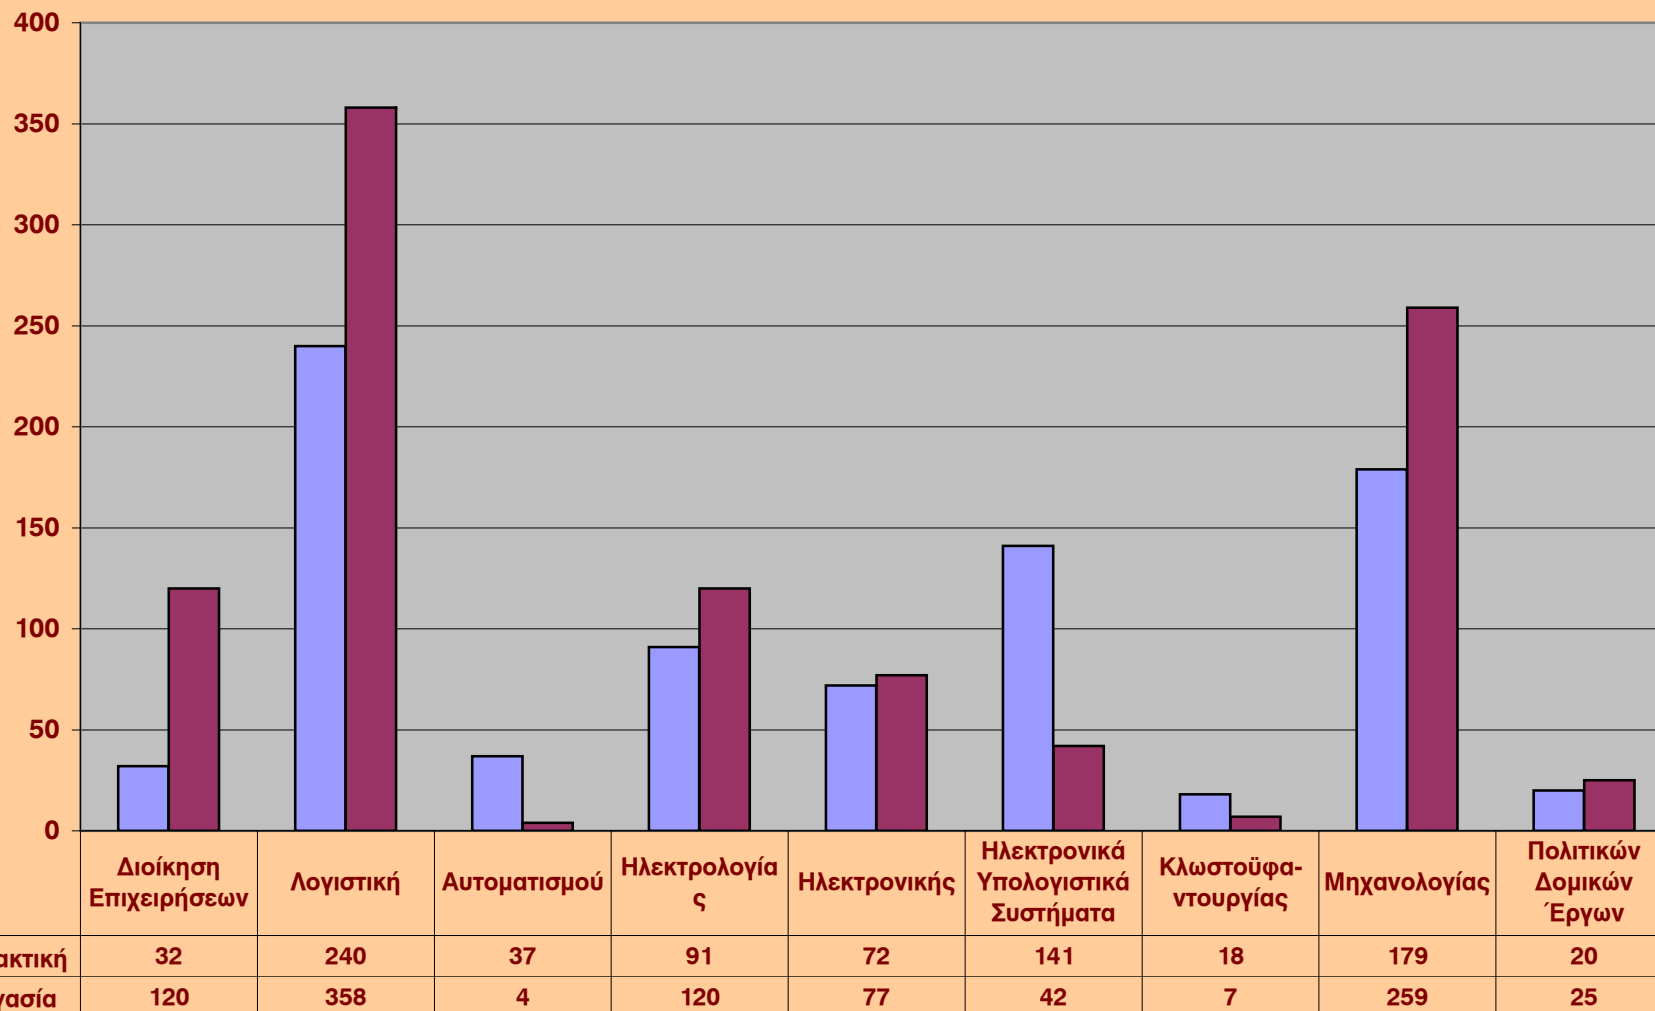

**Κατανομή των αιτήσεων των επιχειρήσεων με βάση την ειδικότητα & τη σχέση εργασίας
από 01 - 01 έως 31-12-2006**

Κατανομή αιτήσεων των επιχειρήσεων με βάση το φύλο που ζητήθηκε
από 01 - 01 έως 31-12-2006

**Κατανομή αιτήσεων των εταιριών με βάση την εργασιακή σχέση
από 01 - 01 έως 31-12-2006**

**Πρωθήσεις Σπουδαστών - Αποφοίτων προς τις Επιχειρήσεις για το διάστημα
από 01-01 έως 31-12-2006**

**Κατανομή αιτήσεων των αποφοίτων - σπουδαστών με βάση το τμήμα τους από
01 - 01 έως 31-12-2006**

**Κατανομή των αιτήσεων των αποφοίτων - σπουδαστών με βάση το φύλο τους από
01 - 01 έως 31-12-2006**

**Επισκέψεις αποφοίτων - σπουδαστών στην Συμβουλευτική Υπηρεσία του Γ.Δ.
απο 01 - 01 έως 31-12-2006**